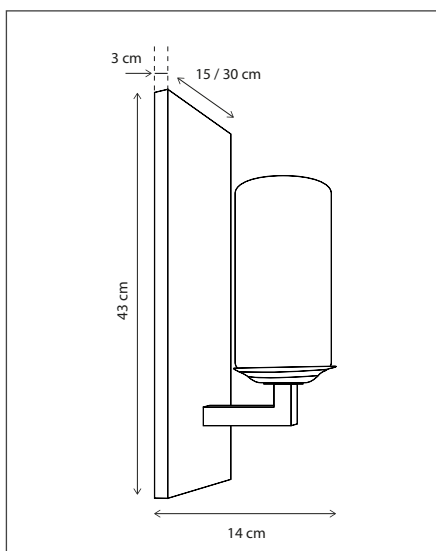

229

CODE	TYPE	FINISH	WATT	VOLT	FITTING
BWP001D15	Bellefeu® plate - 1 candle wax	Bronze	2,4	230	-
BWP002D30	Bellefeu® plate- 2 candles wax	Bronze	2 x 2,4	230	-
BWP101D15	Bellefeu® plate - 1 candle wax	Brushed nickel	2,4	230	-
BWP102D30	Bellefeu® plate- 2 candles wax	Brushed nickel	2 x 2,4	230	-
BWP201D15	Bellefeu® plate - 1 candle wax	Chrome	2,4	230	-
BWP202D30	Bellefeu® plate - 2 candles wax	Chrome	2 x 2,4	230	-
BAP001D15	Bellefeu® plate - 1 candle alabaster	Bronze	2,4	230	-
BAP002D30	Bellefeu® plate - 2 candles alabaster	Bronze	2 x 2,4	230	-
BAP101D15	Bellefeu® plate - 1 candle alabaster	Brushed nickel	2,4	230	-
BAP102D30	Bellefeu® plate - 2 candles alabaster	Brushed nickel	2 x 2,4	230	-
BAP201D15	Bellefeu® plate - 1 candle alabaster	Chrome	2,4	230	-
BAP202D30	Bellefeu® plate - 2 candles alabaster	Chrome	2 x 2,4	230	-

Contact us for:

Customization & connectivity