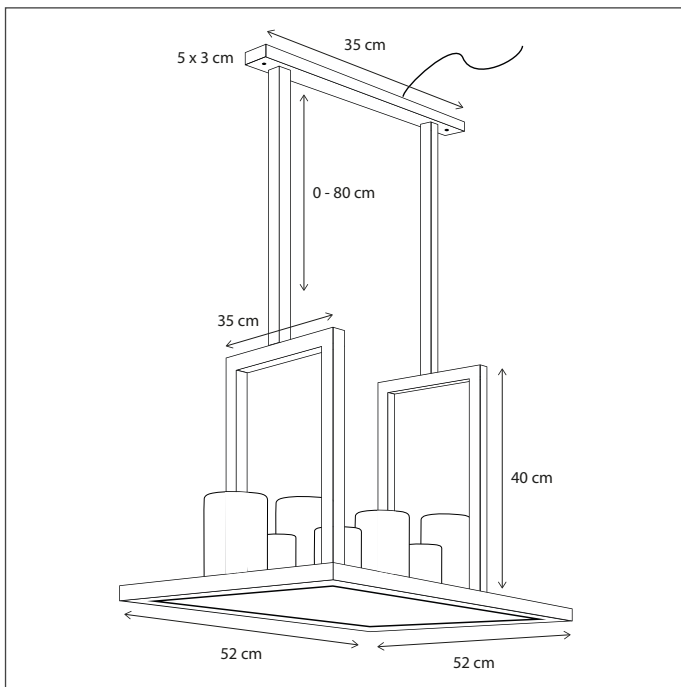

23

CODE	TYPE	FINISH	WATT	VOLT	FITTING
BSC007D52	Bellefeu® carré - 7 candles wax	Bronze	7 x 2,4 + 23,6	230	-
BAC007D52	Bellefeu® carré - 7 candles alabaster	Bronze	7 x 2,4 + 23,6	230	-

Contact us for:
Customization & connectivity