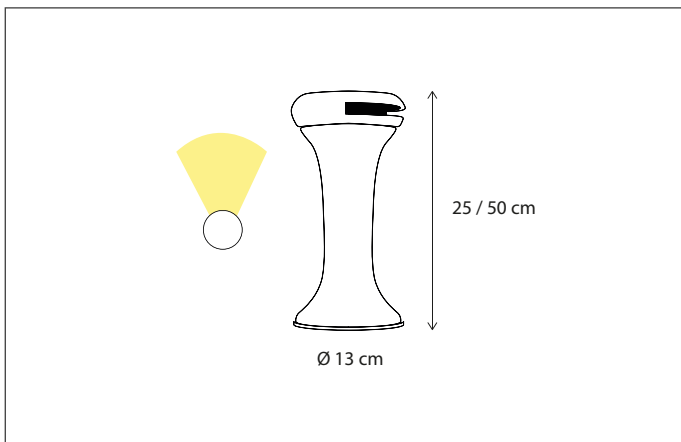

423

CODE	TYPE	FINISH	WATT	VOLT	FITTING
GAL0010P2	Galed pole 90° 25 cm (driver incl.)	Bronze	1,5	230	-
GAL0010P6	Galed pole 90° 50 cm (driver incl.)	Bronze	1,5	230	-
GAL1010P2	Galed pole 90° 25 cm (driver incl.)	Brushed nickel	1,5	230	-
GAL1010P6	Galed pole 90° 50 cm (driver incl.)	Brushed nickel	1,5	230	-
GAL2010P2	Galed pole 90° 25 cm (driver incl.)	Chrome	1,5	230	-
GAL2010P6	Galed pole 90° 50 cm (driver incl.)	Chrome	1,5	230	-
GAL0010PI	Galed pole 90° 25 cm	Bronze	1,5	24	-
GAL0010P5	Galed pole 90° 50 cm	Bronze	1,5	24	-
GAL1010PI	Galed pole 90° 25 cm	Brushed nickel	1,5	24	-
GAL1010P5	Galed pole 90° 50 cm	Brushed nickel	1,5	24	-
GAL2010PI	Galed pole 90° 25 cm	Chrome	1,5	24	-
GAL2010P5	Galed pole 90° 50 cm	Chrome	1,5	24	-