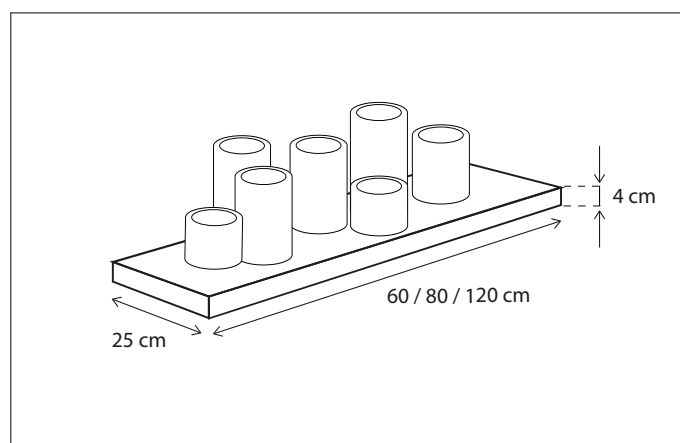

For control/connectivity options, see p494 accessories.

224

CODE	TYPE	FINISH	WATT	VOLT	FITTING
BWP005D06	Bellefeu® plateau 60 cm - 5 candles wax	Bronze	5 x 2,4	230	-
BWP007D08	Bellefeu® plateau 80 cm - 7 candles wax	Bronze	7 x 2,4	230	-
BWP010D12	Bellefeu® plateau 120 cm - 10 candles wax	Bronze	10 x 2,4	230	-
BWP105D06	Bellefeu® plateau 60 cm - 5 candles wax	Brushed nickel	5 x 2,4	230	-
BWP107D08	Bellefeu® plateau 80 cm - 7 candles wax	Brushed nickel	7 x 2,4	230	-
BWP110D12	Bellefeu® plateau 120 cm - 10 candles wax	Brushed nickel	10 x 2,4	230	-
BWP205D06	Bellefeu® plateau 60 cm - 5 candles wax	Chrome	5 x 2,4	230	-
BWP207D08	Bellefeu® plateau 80 cm - 7 candles wax	Chrome	7 x 2,4	230	-