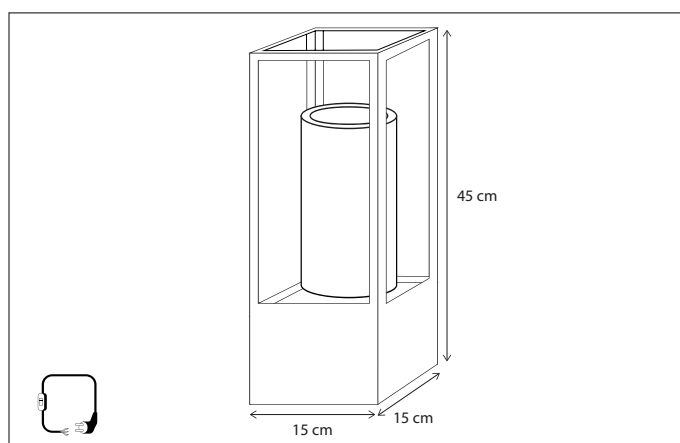

BELLEFEU® VITRINE

TABLE

Integrated push dimmer for adjustable candle effect.

For control/connectivity options, see p494 accessories.

302

CODE	TYPE	FINISH	WATT	VOLT	FITTING
BVT001D45	Bellefeu® vitrine table - 1 candle wax	Bronze	2,4	230	-
BVT101D45	Bellefeu® vitrine table - 1 candle wax	Brushed nickel	2,4	230	-
BVT201D45	Bellefeu® vitrine table - 1 candle wax	Chrome	2,4	230	-
BAT001D45	Bellefeu® vitrine table - 1 candle alabaster	Bronze	2,4	230	-
BAT101D45	Bellefeu® vitrine table - 1 candle alabaster	Brushed nickel	2,4	230	-
BAT201D45	Bellefeu® vitrine table - 1 candle alabaster	Chrome	2,4	230	-

SCAN & DISCOVER
THE BELLEFEU EFFECT

Contact us for:
Customization & connectivity