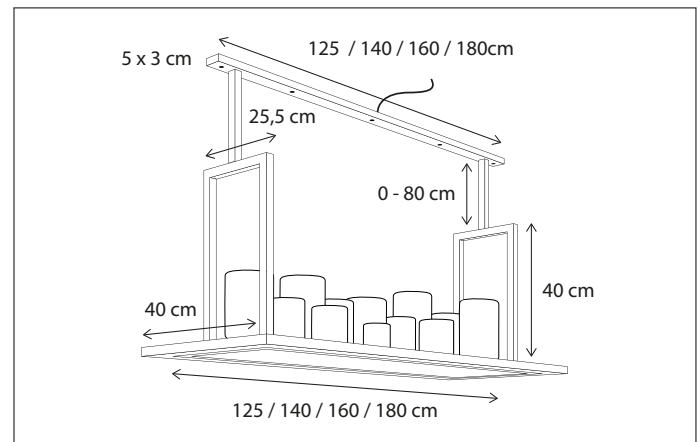

For control/connectivity options, see p494 accessories.

14

CODE	TYPE	FINISH	WATT	VOLT	FITTING
BSR012D12	Bellefeu® rectangular 125 cm - 12 candles wax	Bronze	12 x 2,4 + 38,8	230	-
BSR014D14	Bellefeu® rectangular 140 cm - 14 candles wax	Bronze	14 x 2,4 + 42	230	-
BSR016D16	Bellefeu® rectangular 160 cm - 16 candles wax	Bronze	16 x 2,4 + 48	230	-
BSR018D18	Bellefeu® rectangular 180 cm - 18 candles wax	Bronze	18 x 2,4 + 58	230	-
BAR012D12	Bellefeu® rectangular 125 cm - 12 candles alabaster	Bronze	12 x 2,4 + 38,8	230	-
BAR014D14	Bellefeu® rectangular 140 cm - 14 candles alabaster	Bronze	14 x 2,4 + 42	230	-
BAR016D16	Bellefeu® rectangular 160 cm - 16 candles alabaster	Bronze	16 x 2,4 + 48	230	-
BAR018D18	Bellefeu® rectangular 180 cm - 18 candles alabaster	Bronze	18 x 2,4 + 58	230	-