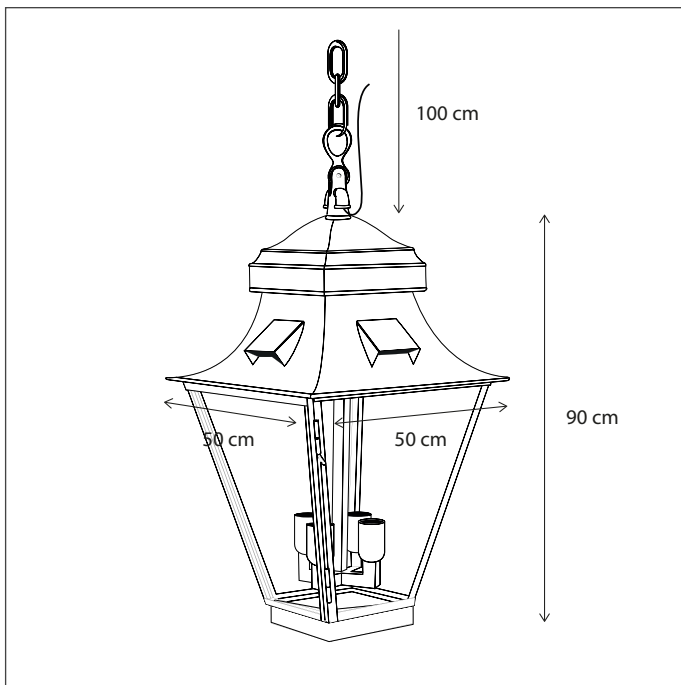

463

CODE	TYPE	FINISH	WATT	VOLT	FITTING
GRA004CS9	Gracieuze lantern grand 4L	Bronze	4 x 15	230	E27
GRA008CS9	Gracieuze lantern grand 8L	Bronze	4 x 15 + 4 x 8	230	E27 + GU10

Contact us for:
Customization & connectivity