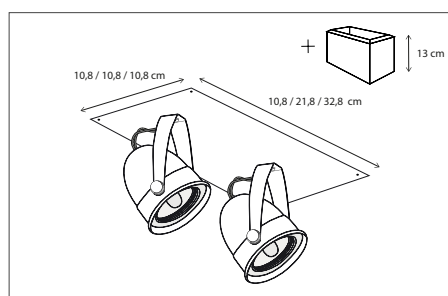

Contact us for:
Customization & connectivity

SCAN & DISCOVER
THE MULTIPLE LIGHTING SCENES

PHANTÔME COMÈTE

RECESSED

Built-in box included.
Lamps not included, consult light source guide for our advice.

210

CODE	TYPE	FINISH	WATT	VOLT	FITTING
COM0L1CL5	Phantôme comète 1L - 10,8 x 10,8 cm	Bronze	8	230	GU10
COM0L2CL6	Phantôme comète 2L - 21,8 x 10,8 cm	Bronze	2 x 8	230	GU10
COM0L3CL7	Phantôme comète 3L - 32,8 x 10,8 cm	Bronze	3 x 8	230	GU10
COM0L4CL8	Phantôme comète 4L - 21,8 x 21,8 cm	Bronze	3 x 8	230	GU10
COM1L1CL5	Phantôme comète 1L - 10,8 x 10,8 cm	Brushed nickel	8	230	GU10
COM1L2CL6	Phantôme comète 2L - 21,8 x 10,8 cm	Brushed nickel	2 x 8	230	GU10
COM1L3CL7	Phantôme comète 3L - 32,8 x 10,8 cm	Brushed nickel	3 x 8	230	GU10
COM1L4CL8	Phantôme comète 4L - 21,8 x 21,8 cm	Brushed nickel	3 x 8	230	GU10
COM2L1CL5	Phantôme comète 1L - 10,8 x 10,8 cm	Chrome	8	230	GU10
COM2L2CL6	Phantôme comète 2L - 21,8 x 10,8 cm	Chrome	2 x 8	230	GU10
COM2L3CL7	Phantôme comète 3L - 32,8 x 10,8 cm	Chrome	3 x 8	230	GU10
COM2L4CL8	Phantôme comète 4L - 21,8 x 21,8 cm	Chrome	3 x 8	230	GU10