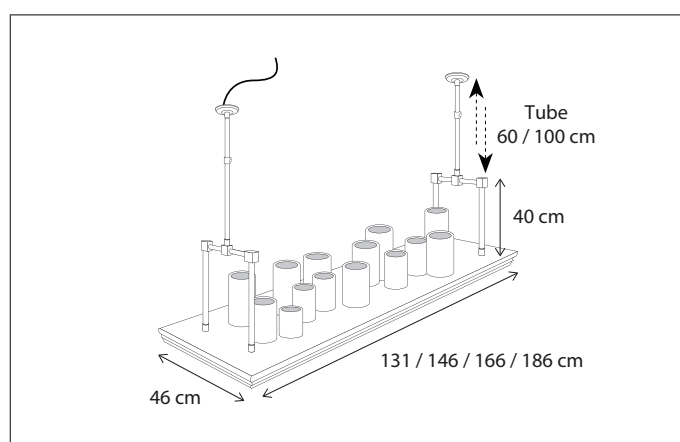

Light sources are integrated.

For control/connectivity options, see p494 accessories.

12

CODE	TYPE	FINISH	WATT	VOLT	FITTING
BRS012D13	Bellefeu® royal rectangular 131 cm - 12 candles wax	Bronze	12 x 2,4 + 38,8	230v	-
BRS014D15	Bellefeu® royal rectangular 146 cm - 14 candles wax	Bronze	14 x 2,4 + 42	230	-
BRS016D17	Bellefeu® royal rectangular 166 cm - 16 candles wax	Bronze	16 x 2,4 + 48	230	-
BRS018D19	Bellefeu® royal rectangular 186 cm - 18 candles wax	Bronze	18 x 2,4 + 58	230	-
BRA012D13	Bellefeu® royal rectangular 131 cm - 12 candles alabaster	Bronze	12 x 2,4 + 38,8	230	-
BRA014D15	Bellefeu® royal rectangular 146 cm - 14 candles alabaster	Bronze	14 x 2,4 + 42	230	-
BRA016D17	Bellefeu® royal rectangular 166 cm - 16 candles alabaster	Bronze	16 x 2,4 + 48	230	-
BRA018D19	Bellefeu® royal rectangular 186 cm - 18 candles alabaster	Bronze	18 x 2,4 + 58	230	-