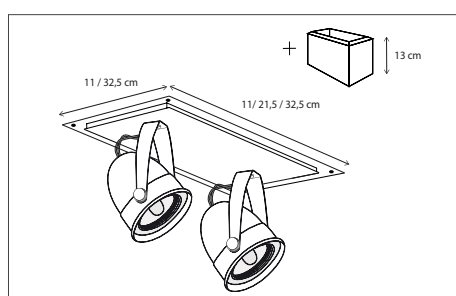

Built-in box included.

1. 2 circuits that can be switched on/off separately, enabling 3 light effects:
1. Indirect illumination via an integrated LED strip (not dimmable)
  2. Direct (functional) light created by comète spots (lamps not included, consult light source guide for our advice)
  3. Combination of above