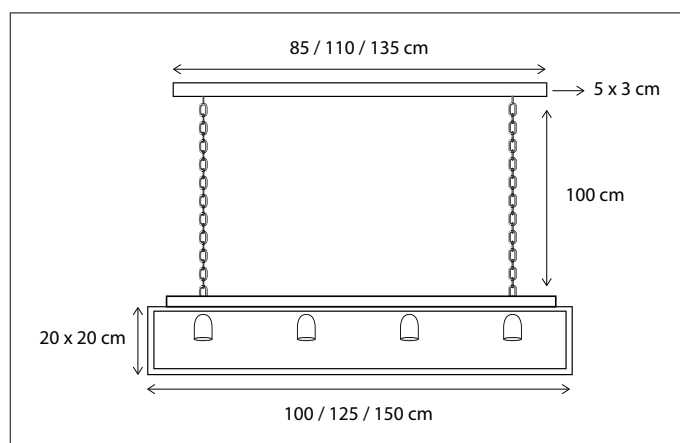

25

Contact us for:
Customization & connectivity

VITRINE LONG CHAIN

SUSPENSION

Lamps not included, consult light source guide for our advice.

26

CODE	TYPE	FINISH	WATT	VOLT	FITTING
VIT003600	Vitrine suspension long chain 100 cm - 3L	Bronze	15	230	E27
VIT004600	Vitrine suspension long chain 125 cm - 4L	Bronze	15	230	E27
VIT005600	Vitrine suspension long chain 150 cm - 5L	Bronze	15	230	E27
VIT006600	Vitrine suspension long chain 175 cm - 6L	Bronze	15	230	E27
VIT103600	Vitrine suspension long chain 100 cm - 3L	Brushed nickel	15	230	E27
VIT104600	Vitrine suspension long chain 125 cm - 4L	Brushed nickel	15	230	E27
VIT105600	Vitrine suspension long chain 150 cm - 5L	Brushed nickel	15	230	E27
VIT106600	Vitrine suspension long chain 175 cm - 6L	Brushed nickel	15	230	E27
VIT203600	Vitrine suspension long chain 100 cm - 3L	Chrome	15	230	E27
VIT204600	Vitrine suspension long chain 125 cm - 4L	Chrome	15	230	E27
VIT205600	Vitrine suspension long chain 150 cm - 5L	Chrome	15	230	E27
VIT206600	Vitrine suspension long chain 175 cm - 6L	Chrome	15	230	E27