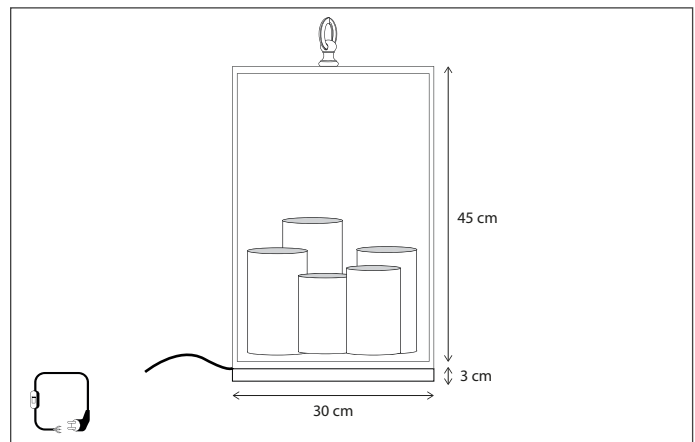

320

CODE	TYPE	FINISH	WATT	VOLT	FITTING
BVL005D48	Bellefeu® vitrine lantern - 5 candles wax	Bronze	5 x 2,4	230	-
BVL105D48	Bellefeu® vitrine lantern - 5 candles wax	Brushed nickel	5 x 2,4	230	-
BVL205D48	Bellefeu® vitrine lantern - 5 candles wax	Chrome	5 x 2,4	230	-
BAL005D48	Bellefeu® vitrine lantern - 5 candles alabaster	Bronze	5 x 2,4	230	-
BAL105D48	Bellefeu® vitrine lantern - 5 candles alabaster	Brushed nickel	5 x 2,4	230	-
BAL205D48	Bellefeu® vitrine lantern - 5 candles alabaster	Chrome	5 x 2,4	230	-