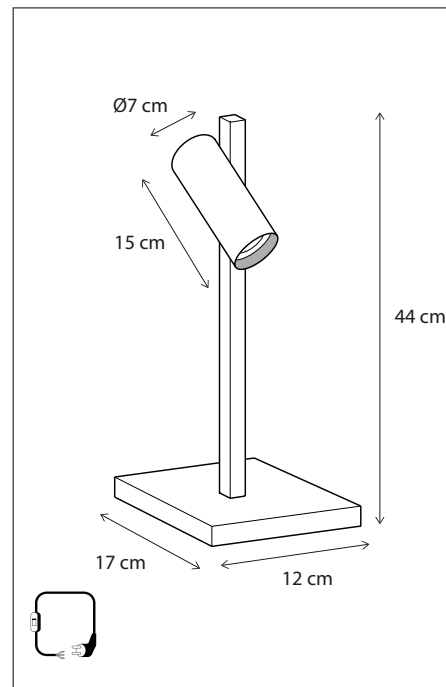

CODE	TYPE	FINISH	WATT	VOLT	FITTING
TBL001TAB	Tubelum desk	Bronze	8	230	GU10