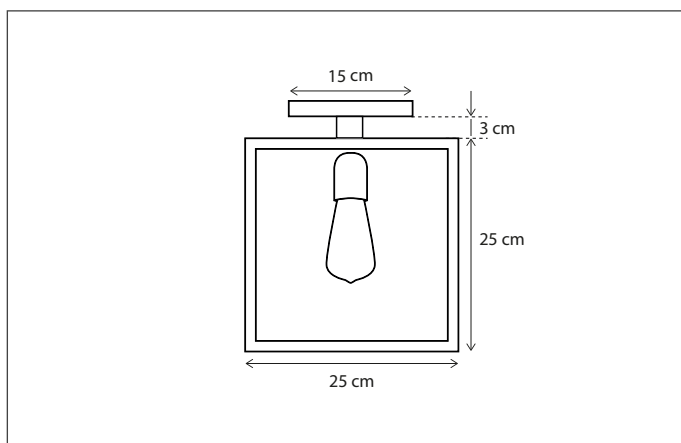

VITRINE LANTERN

CEILING

Lamps not included, consult light source guide for our advice.

68

CODE	TYPE	FINISH	WATT	VOLT	FITTING
VIT001225	Vitrine plafonnier lantern	Bronze	15	230	E27
VIT101225	Vitrine plafonnier lantern	Brushed nickel	15	230	E27
VIT201225	Vitrine plafonnier lantern	Chrome	15	230	E27