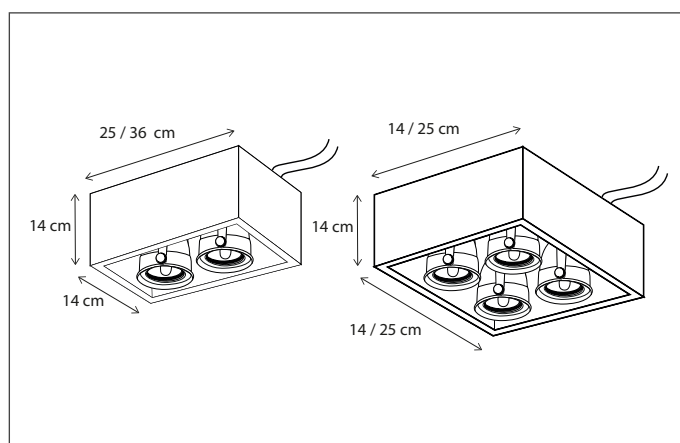

1. Indirect illumination via an integrated LED strip
2. Direct (functional) light created by comète spots (Lamps not included, consult light source guide for our advice)
3. Combination of above

76

CODE	TYPE	FINISH	WATT	VOLT	FITTING
QCO0L1U14	Q-Bri comète build up 1L - 14 x 14 cm	Bronze	8 + 6	230	BA15d
QCO0L2U25	Q-Bri comète build up 2L - 25 x 14 cm	Bronze	2 x 8 + 9	230	BA15d
QCO0L3U36	Q-Bri comète build up 3L - 36 x 14 cm	Bronze	3 x 8 + 12	230	BA15d
QCO0L4U25	Q-Bri comète build up 4L - 25 x 25 cm	Bronze	4 x 8 + 12	230	BA15d
QCO1L1U14	Q-Bri comète build up 1L - 14 x 14 cm	Brushed nickel	8 + 6	230	BA15d
QCO1L2U25	Q-Bri comète build up 2L - 25 x 14 cm	Brushed nickel	2 x 8 + 9	230	BA15d
QCO1L3U36	Q-Bri comète build up 3L - 36 x 14 cm	Brushed nickel	3 x 8 + 12	230	BA15d
QCO1L4U25	Q-Bri comète build up 4L - 25 x 25 cm	Brushed nickel	4 x 8 + 12	230	BA15d
QCO2L1U14	Q-Bri comète build up 1L - 14 x 14 cm	Chrome	8 + 6	230	BA15d
QCO2L2U25	Q-Bri comète build up 2L - 25 x 14 cm	Chrome	2 x 8 + 9	230	BA15d
QCO2L3U36	Q-Bri comète build up 3L - 36 x 14 cm	Chrome	3 x 8 + 12	230	BA15d
QCO2L4U25	Q-Bri comète build up 4L - 25 x 25 cm	Chrome	4 x 8 + 12	230	BA15d