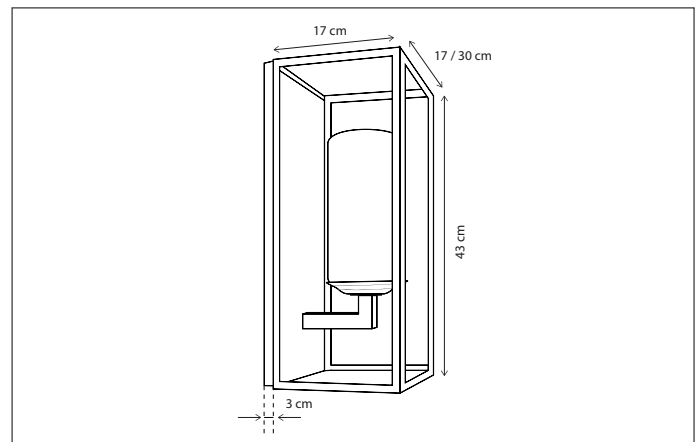

227

Contact us for:
Customization & connectivity

BELLEFEU® VITRINE

WALL

Integrated push dimmer for adjustable candle effect.

For control/connectivity options, see p494 accessories.

228

CODE	TYPE	FINISH	WATT	VOLT	FITTING
BVW001INW	Bellefeu® vitrine wall - 1 candle wax	Bronze	2,4	230	-
BVW002INW	Bellefeu® vitrine wall - 2 candles wax	Bronze	2 x 2,4	230	-
BVW101INW	Bellefeu® vitrine wall - 1 candle wax	Brushed nickel	2,4	230	-
BVW102INW	Bellefeu® vitrine wall - 2 candles wax	Brushed nickel	2 x 2,4	230	-
BVW201INW	Bellefeu® vitrine wall - 1 candle wax	Chrome	2,4	230	-
BVW202INW	Bellefeu® vitrine wall - 2 candles wax	Chrome	2 x 2,4	230	-
BAW001INW	Bellefeu® vitrine wall - 1 candle alabaster	Bronze	2,4	230	-
BAW002INW	Bellefeu® vitrine wall - 2 candles alabaster	Bronze	2 x 2,4	230	-
BAW101INW	Bellefeu® vitrine wall - 1 candle alabaster	Brushed nickel	2,4	230	-
BAW102INW	Bellefeu® vitrine wall - 2 candles alabaster	Brushed nickel	2 x 2,4	230	-
BAW201INW	Bellefeu® vitrine wall - 1 candle alabaster	Chrome	2,4	230	-
BAW202INW	Bellefeu® vitrine wall - 2 candles alabaster	Chrome	2 x 2,4	230	-