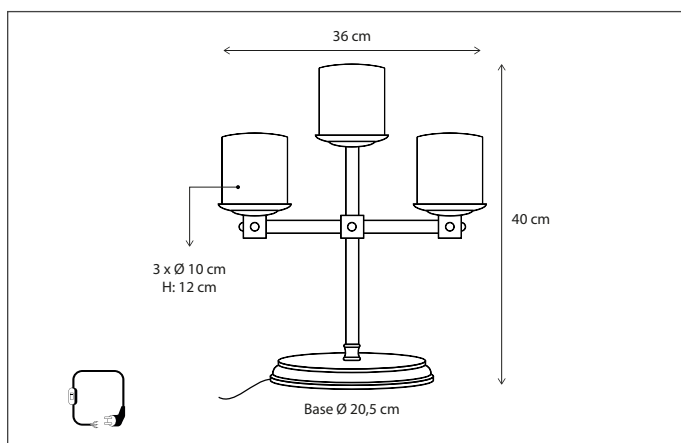

BELLEFEU® CHANDELIER

TABLE

Integrated push dimmer for adjustable candle effect.

For control/connectivity options, see p494 accessories

304

CODE	TYPE	FINISH	WATT	VOLT	FITTING
BCH001T15	Bellefeu® chandelier table - 1 candle wax	Bronze	2,4	230	-
BCH002T15	Bellefeu® chandelier table - 2 candles wax	Bronze	2 x 2,4	230	-
BCH003T20	Bellefeu® chandelier table - 3 candles wax	Bronze	3 x 2,4	230	-
BCH005T20	Bellefeu® chandelier table - 5 candles wax	Bronze	5 x 2,4	230	-
BCH101T15	Bellefeu® chandelier table - 1 candle wax	Brushed nickel	2,4	230	-
BCH102T15	Bellefeu® chandelier table - 2 candles wax	Brushed nickel	2 x 2,4	230	-
BCH103T20	Bellefeu® chandelier table - 3 candles wax	Brushed nickel	3 x 2,4	230	-
BCH105T20	Bellefeu® chandelier table - 5 candles wax	Brushed nickel	5 x 2,4	230	-
BCH201T15	Bellefeu® chandelier table - 1 candle wax	Chrome	2,4	230	-
BCH202T15	Bellefeu® chandelier table - 2 candles wax	Chrome	2 x 2,4	230	-
BCH203T20	Bellefeu® chandelier table - 3 candles wax	Chrome	3 x 2,4	230	-
BCH205T20	Bellefeu® chandelier table - 5 candles wax	Chrome	5 x 2,4	230	-

INDOOR | TABLE | BELLEFEU®

Contact us for:
Customization & connectivity