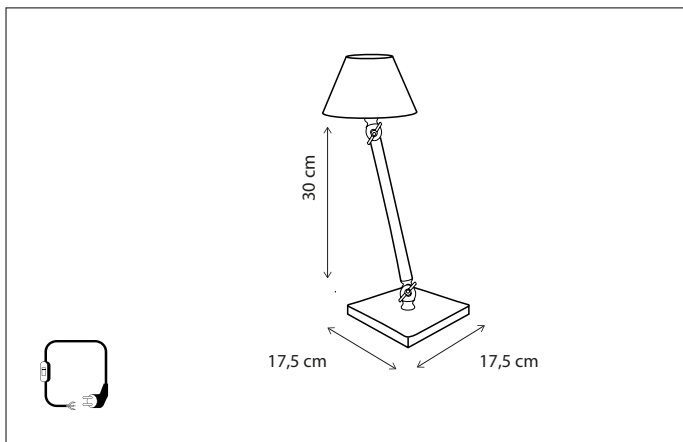

317

CODE	TYPE	FINISH	WATT	VOLT	FITTING
SEV001T30	Sévère table 1L 30 cm	Bronze	6	230	E14
SEV101T30	Sévère table 1L 30 cm	Brushed nickel	6	230	E14
SEV201T30	Sévère table 1L 30 cm	Chrome	6	230	E14

Contact us for:
Customization & connectivity