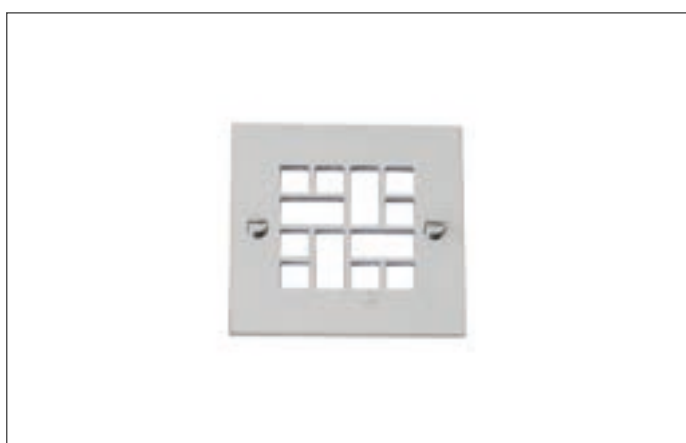

Contact us for:
Customization & connectivity

GRILLE CARRE DECO

WALL

Integrated LED (2700K).

282

CODE	TYPE	FINISH	WATT	VOLT	FITTING
GR1001003	Grille carré déco 8 cm	Bronze	3	230	-
GR1101003	Grille carré déco 8 cm	Brushed nickel	3	230	-
GR1201003	Grille carré déco 8 cm	Chrome	3	230	-
GR1301003	Grille carré déco 8 cm	Polished brass	3	230	-