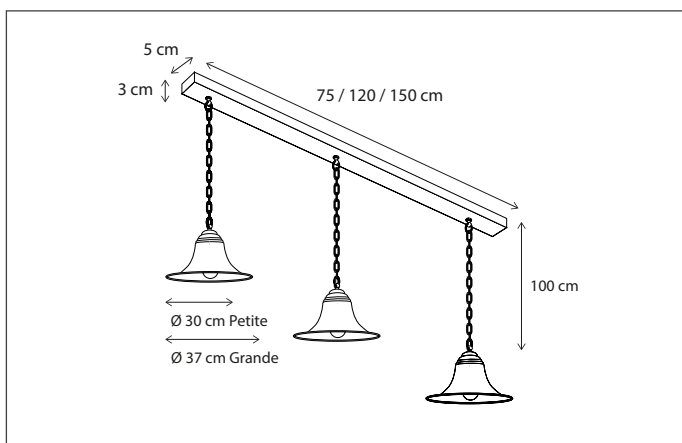

Contact us for:

Customization & connectivity

ELEGANCE ON PROFILE

SUSPENSION

Lamps not included, consult light source guide for our advice.

51

CODE	TYPE	FINISH	WATT	VOLT	FITTING
ELE002201	Elégance petite on profile 75 cm - 2L	Bronze	2 x 15	230	E27
ELE002202	Elégance grande on profile 75 cm - 2L	Bronze	2 x 15	230	E27
ELE003201	Elégance petite on profile 120 cm - 3L	Bronze	3 x 15	230	E27
ELE003202	Elégance grande on profile 150 cm - 3L	Bronze	3 x 15	230	E27
ELE102201	Elégance petite on profile 75 cm - 2L	Brushed nickel	2 x 15	230	E27
ELE102202	Elégance grande on profile 75 cm - 2L	Brushed nickel	2 x 15	230	E27
ELE103201	Elégance petite on profile 120 cm - 3L	Brushed nickel	3 x 15	230	E27
ELE103202	Elégance grande on profile 150 cm - 3L	Brushed nickel	3 x 15	230	E27
ELE202201	Elégance petite on profile 75 cm - 2L	Chrome	2 x 15	230	E27
ELE202202	Elégance grande on profile 75 cm - 2L	Chrome	2 x 15	230	E27
ELE203201	Elégance petite on profile 120 cm - 3L	Chrome	3 x 15	230	E27
ELE203202	Elégance grande on profile 150 cm - 3L	Chrome	3 x 15	230	E27