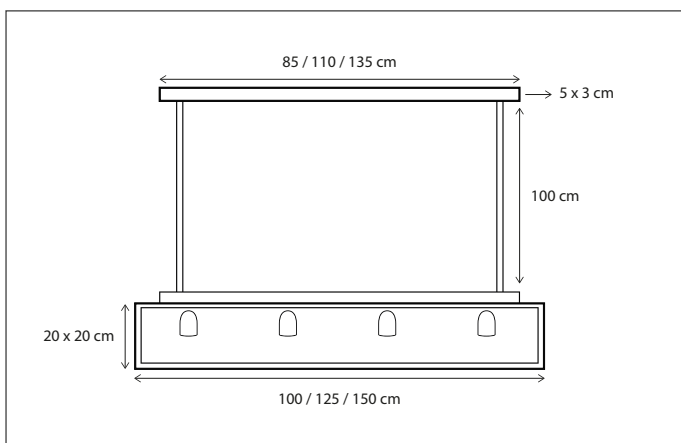

INDOOR | SUSPENSION | VITRINE

Contact us for:
Customization & connectivity

VITRINE LONG TUBE

SUSPENSION

Lamps not included, consult light source guide for our advice.

27

CODE	TYPE	FINISH	WATT	VOLT	FITTING
VIT003650	Vitrine suspension long tube 100 cm - 3L	Bronze	15	230	E27
VIT004650	Vitrine suspension long tube 125 cm - 4L	Bronze	15	230	E27
VIT005650	Vitrine suspension long tube 150 cm - 5L	Bronze	15	230	E27
VIT103650	Vitrine suspension long tube 100 cm - 3L	Brushed nickel	15	230	E27
VIT104650	Vitrine suspension long tube 125 cm - 4L	Brushed nickel	15	230	E27
VIT105650	Vitrine suspension long tube 150 cm - 5L	Brushed nickel	15	230	E27
VIT203650	Vitrine suspension long tube 100 cm - 3L	Chrome	15	230	E27
VIT204650	Vitrine suspension long tube 125 cm - 4L	Chrome	15	230	E27
VIT205650	Vitrine suspension long tube 150 cm - 5L	Chrome	15	230	E27