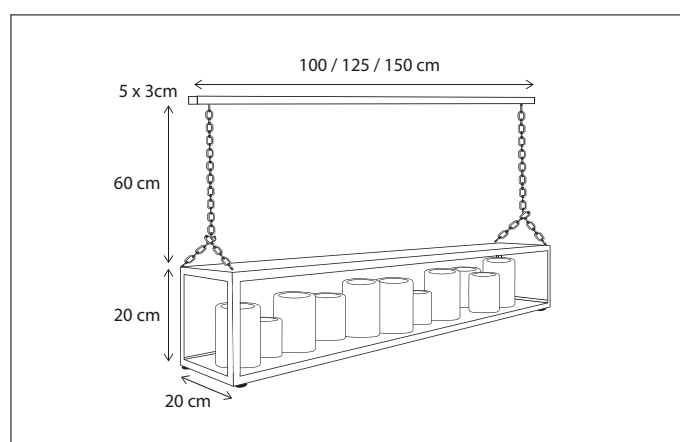

Contact us for:
Customization & connectivity

BELLEFEU® VITRINE LONG

SUSPENSION

Integrated push dimmer for adjustable candle effect.
For control/connectivity options, see p494 accessories.

24

CODE	TYPE	FINISH	WATT	VOLT	FITTING
BVS009D10	Bellefeu® vitrine long suspension 100 cm - 9 candles wax	Bronze	9 x 2,4	230	-
BVS011D12	Bellefeu® vitrine long suspension 125 cm - 11 candles wax	Bronze	11 x 2,4	230	-
BVS014D15	Bellefeu® vitrine long suspension 150 cm - 14 candles wax	Bronze	14 x 2,4	230	-
BVS109D10	Bellefeu® vitrine long suspension 100 cm - 9 candles wax	Brushed nickel	9 x 2,4	230	-
BVS111D12	Bellefeu® vitrine long suspension 125 cm - 11 candles wax	Brushed nickel	11 x 2,4	230	-
BVS114D15	Bellefeu® vitrine long suspension 150 cm - 14 candles wax	Brushed nickel	14 x 2,4	230	-
BVS209D10	Bellefeu® vitrine long suspension 100 cm - 9 candles wax	Chrome	9 x 2,4	230	-
BVS211D12	Bellefeu® vitrine long suspension 125 cm - 11 candles wax	Chrome	11 x 2,4	230	-
BVS214D15	Bellefeu® vitrine long suspension 150 cm - 14 candles wax	Chrome	14 x 2,4	230	-