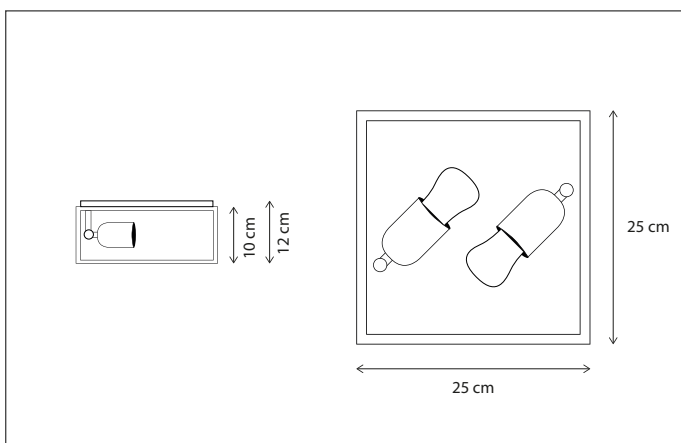

VITRINE SQUARE

CEILING

Lamps not included, consult light source guide for our advice.

67

CODE	TYPE	FINISH	WATT	VOLT	FITTING
VIT001201	Vitrine plafonnier square 1L	Bronze	15	230	E27
VIT002201	Vitrine plafonnier square 2L	Bronze	2 x 15	230	E27
VIT101201	Vitrine plafonnier square 1L	Brushed nickel	15	230	E27
VIT102201	Vitrine plafonnier square 2L	Brushed nickel	2 x 15	230	E27
VIT201201	Vitrine plafonnier square 1L	Chrome	15	230	E27
VIT202201	Vitrine plafonnier square 2L	Chrome	2 x 15	230	E27

Contact us for:
Customization & connectivity