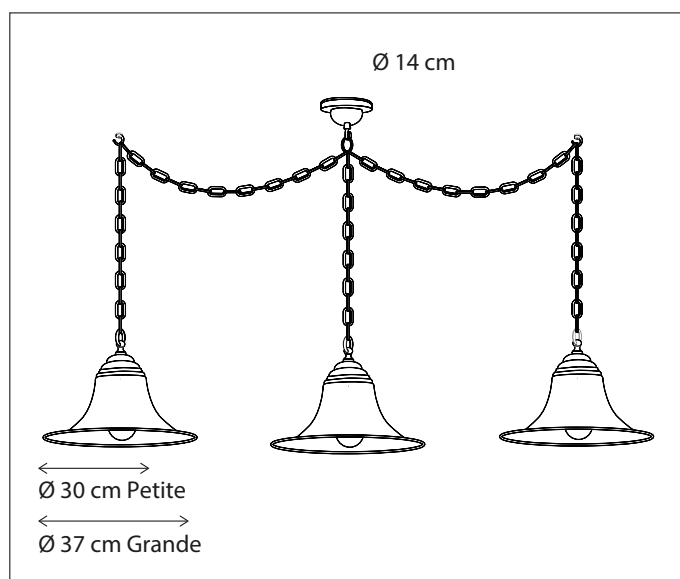

25

Contact us for:
Customization & connectivity

VITRINE LONG CHAIN

SUSPENSION

Lamps not included, consult light source guide for our advice.

26

CODE	TYPE	FINISH	WATT	VOLT	FITTING
VIT003600	Vitrine suspension long chain 100 cm - 3L	Bronze	15	230	E27
VIT004600	Vitrine suspension long chain 125 cm - 4L	Bronze	15	230	E27
VIT005600	Vitrine suspension long chain 150 cm - 5L	Bronze	15	230	E27
VIT006600	Vitrine suspension long chain 175 cm - 6L	Bronze	15	230	E27
VIT103600	Vitrine suspension long chain 100 cm - 3L	Brushed nickel	15	230	E27
VIT104600	Vitrine suspension long chain 125 cm - 4L	Brushed nickel	15	230	E27
VIT105600	Vitrine suspension long chain 150 cm - 5L	Brushed nickel	15	230	E27
VIT106600	Vitrine suspension long chain 175 cm - 6L	Brushed nickel	15	230	E27
VIT203600	Vitrine suspension long chain 100 cm - 3L	Chrome	15	230	E27
VIT204600	Vitrine suspension long chain 125 cm - 4L	Chrome	15	230	E27
VIT205600	Vitrine suspension long chain 150 cm - 5L	Chrome	15	230	E27
VIT206600	Vitrine suspension long chain 175 cm - 6L	Chrome	15	230	E27

Contact us for:
Customization & connectivity

ELEGANCE MULTIPLE

SUSPENSION

Lamps not included, consult light source guide for our advice.

50

CODE	TYPE	FINISH	WATT	VOLT	FITTING
ELE002P14	Elégance on chain petite 2L	Bronze	2 x 15	230	E27
ELE002G15	Elégance on chain grande 2L	Bronze	2 x 15	230	E27
ELE003P16	Elégance on chain petite 3L	Bronze	3 x 15	230	E27
ELE003G17	Elégance on chain grande 3L	Bronze	3 x 15	230	E27
ELE102P14	Elégance on chain petite 2L	Brushed nickel	2 x 15	230	E27
ELE102G15	Elégance on chain grande 2L	Brushed nickel	2 x 15	230	E27
ELE103P16	Elégance on chain petite 3L	Brushed nickel	3 x 15	230	E27
ELE103G17	Elégance on chain grande 3L	Brushed nickel	3 x 15	230	E27
ELE202P14	Elégance on chain petite 2L	Chrome	2 x 15	230	E27
ELE202G15	Elégance on chain grande 2L	Chrome	2 x 15	230	E27
ELE203P16	Elégance on chain petite 3L	Chrome	3 x 15	230	E27
ELE203G17	Elégance on chain grande 3L	Chrome	3 x 15	230	E27