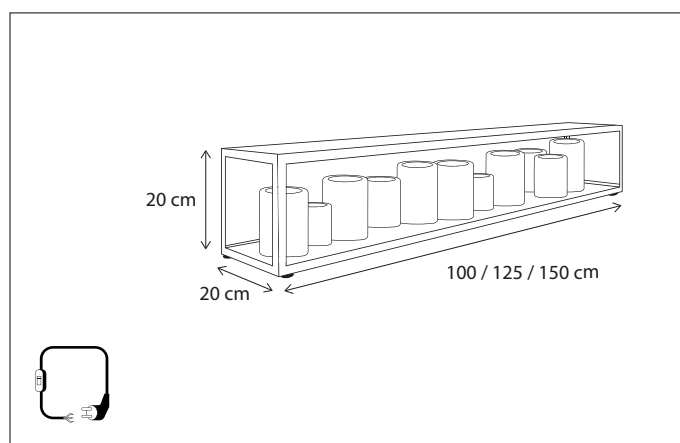

For control/connectivity options, see p494 accessories.

300

CODE	TYPE	FINISH	WATT	VOLT	FITTING
BVT009D10	Bellefeu® vitrine table long 100 cm - 9 candles wax	Bronze	9 x 2,4	230	-
BVT011D12	Bellefeu® vitrine table long 125 cm - 11 candles wax	Bronze	11 x 2,4	230	-
BVT014D15	Bellefeu® vitrine table long 150 cm - 14 candles wax	Bronze	14 x 2,4	230	-
BVT109D10	Bellefeu® vitrine table long 100 cm - 9 candles wax	Brushed nickel	9 x 2,4	230	-
BVT111D12	Bellefeu® vitrine table long 125 cm - 11 candles wax	Brushed nickel	11 x 2,4	230	-
BVT114D15	Bellefeu® vitrine table long 150 cm - 14 candles wax	Brushed nickel	14 x 2,4	230	-
BVT209D10	Bellefeu® vitrine table long 100 cm - 9 candles wax	Chrome	9 x 2,4	230	-
BVT211D12	Bellefeu® vitrine table long 125 cm - 11 candles wax	Chrome	11 x 2,4	230	-
BVT214D15	Bellefeu® vitrine table long 150 cm - 14 candles wax	Chrome	14 x 2,4	230	-