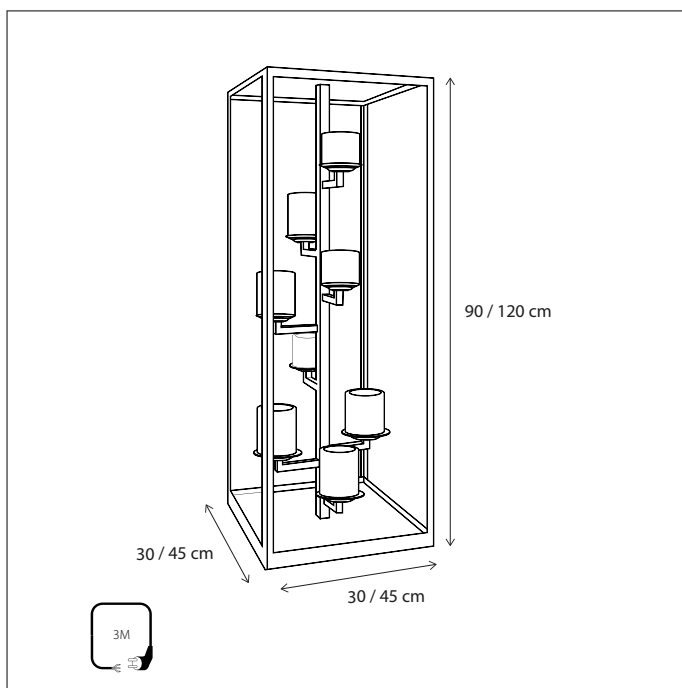

447

CODE	TYPE	FINISH	WATT	VOLT	FITTING
BVH008GIP	Bellefeu® vitrine high - 8 candles glass	Bronze	8 x 2,4	230	-
BVH014GIP	Bellefeu® vitrine high - 14 candles glass	Bronze	14 x 2,4	230	-
BVHA08GIP	Bellefeu® vitrine high - 8 candles alabaster	Bronze	8 x 2,4	230	-
BVHA14GIP	Bellefeu® vitrine high - 14 candles alabaster	Bronze	14 x 2,4	230	-