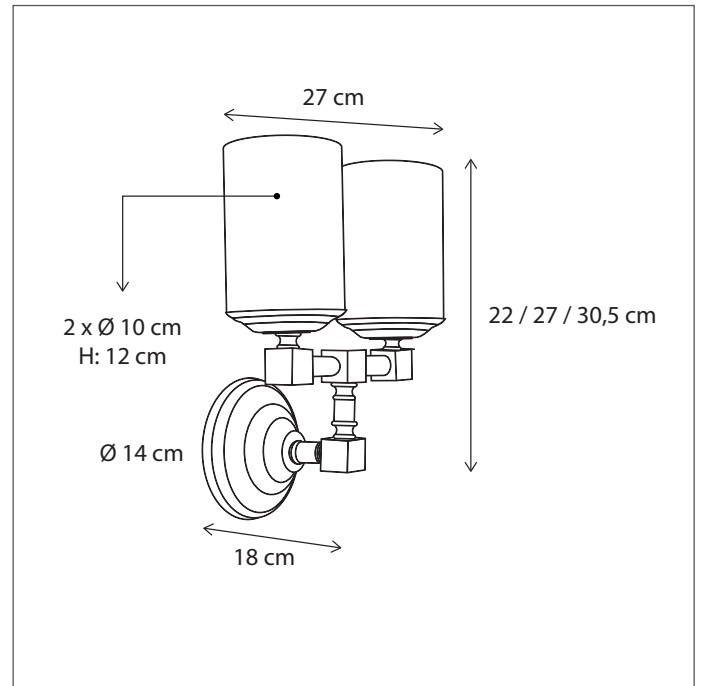

Integrated push dimmer for adjustable candle effect.
Wax linnen candles included, for other options see accessories.

286

CODE	TYPE	FINISH	WATT	VOLT	FITTING
BCH001W10	Bellefeu® chandelier wall - 1 candle	Bronze	2,4	230	-
BCH002W20	Bellefeu® chandelier wall - 2 candles	Bronze	2 x 2,4	230	-
BCH003W37	Bellefeu® chandelier wall - 3 candles	Bronze	3 x 2,4	230	-
BCH101W10	Bellefeu® chandelier wall - 1 candle	Brushed nickel	2,4	230	-
BCH102W20	Bellefeu® chandelier wall - 2 candles	Brushed nickel	2 x 2,4	230	-
BCH103W37	Bellefeu® chandelier wall - 3 candles	Brushed nickel	3 x 2,4	230	-
BCH201W10	Bellefeu® chandelier wall - 1 candle	Chrome	2,4	230	-
BCH202W20	Bellefeu® chandelier wall - 2 candles	Chrome	2 x 2,4	230	-
BCH203W37	Bellefeu® chandelier wall - 3 candles	Chrome	3 x 2,4	230	-

Scan the QR-code & discover our Bellefeu® effect!

Contact us for:

Customisation, connectivity or halogen version of the collection