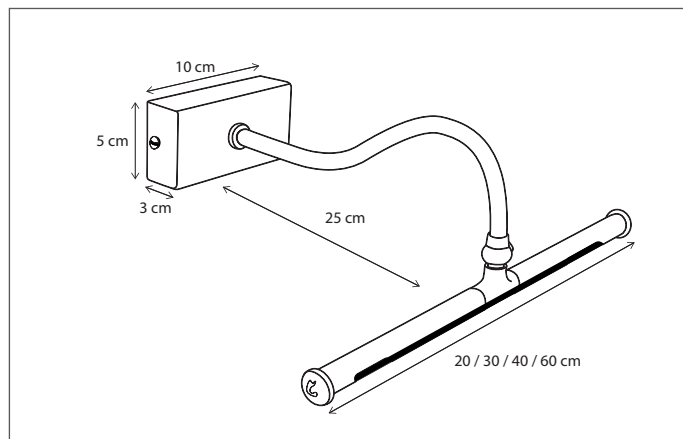

326

CODE	TYPE	FINISH	WATT	VOLT	FITTING
MAT022R20	Matisse rectangular base 2200K - 20 cm	Bronze	1,4	230	-
MAT022R30	Matisse rectangular base 2200K - 30 cm	Bronze	2,8	230	-
MAT022R40	Matisse rectangular base 2200K - 40 cm	Bronze	4,2	230	-
MAT022R60	Matisse rectangular base 2200K - 60 cm	Bronze	7	230	-
MAT027R20	Matisse rectangular base 2700K - 20 cm	Bronze	1,4	230	-
MAT027R30	Matisse rectangular base 2700K - 30 cm	Bronze	2,8	230	-
MAT027R40	Matisse rectangular base 2700K - 40 cm	Bronze	4,2	230	-
MAT027R60	Matisse rectangular base 2700K - 60 cm	Bronze	7	230	-
MAT122R20	Matisse rectangular base 2200K - 20 cm	Brushed nickel	1,4	230	-
MAT122R30	Matisse rectangular base 2200K - 30 cm	Brushed nickel	2,8	230	-
MAT122R40	Matisse rectangular base 2200K - 40 cm	Brushed nickel	4,2	230	-
MAT122R60	Matisse rectangular base 2200K - 60 cm	Brushed nickel	7	230	-
MAT127R20	Matisse rectangular base 2700K - 20 cm	Brushed nickel	1,4	230	-
MAT127R30	Matisse rectangular base 2700K - 30 cm	Brushed nickel	2,8	230	-
MAT127R40	Matisse rectangular base 2700K - 40 cm	Brushed nickel	4,2	230	-
MAT127R60	Matisse rectangular base 2700K - 60 cm	Brushed nickel	7	230	-
MAT222R20	Matisse rectangular base 2200K - 20 cm	Chrome	1,4	230	-
MAT222R30	Matisse rectangular base 2200K - 30 cm	Chrome	2,8	230	-
MAT222R40	Matisse rectangular base 2200K - 40 cm	Chrome	4,2	230	-
MAT222R60	Matisse rectangular base 2200K - 60 cm	Chrome	7	230	-
MAT227R20	Matisse rectangular base 2700K - 20 cm	Chrome	1,4	230	-