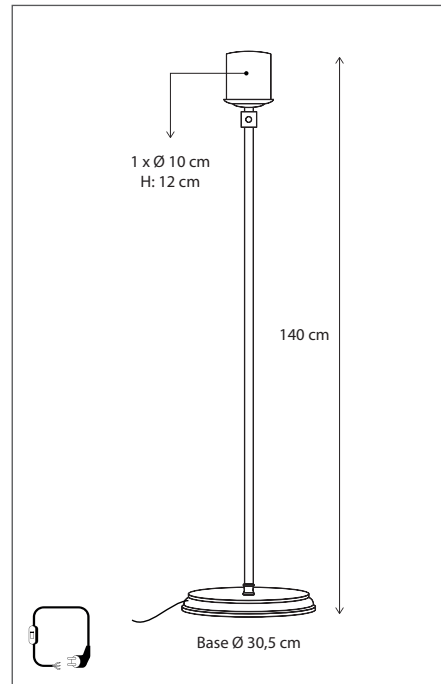

355

CODE	TYPE	FINISH	WATT	VOLT	FITTING
BCH001F30	Bellefeu® chandelier floor 1L	Bronze	2,4	230	-
BCH003F36	Bellefeu® chandelier floor 3L	Bronze	3 x 2,4	230	-
BCH005F36	Bellefeu® chandelier floor 5L	Bronze	5 x 2,4	230	-
BCH101F30	Bellefeu® chandelier floor 1L	Brushed nickel	2,4	230	-
BCH103F36	Bellefeu® chandelier floor 3L	Brushed nickel	3 x 2,4	230	-
BCH105F36	Bellefeu® chandelier floor 5L	Brushed nickel	5 x 2,4	230	-
BCH201F30	Bellefeu® chandelier floor 1L	Chrome	2,4	230	-
BCH203F36	Bellefeu® chandelier floor 3L	Chrome	3 x 2,4	230	-
BCH205F36	Bellefeu® chandelier floor 5L	Chrome	5 x 2,4	230	-

Scan the QR-code & discover our Bellefeu® effect!

Contact us for:
Customisation, connectivity or halogen version of the collection