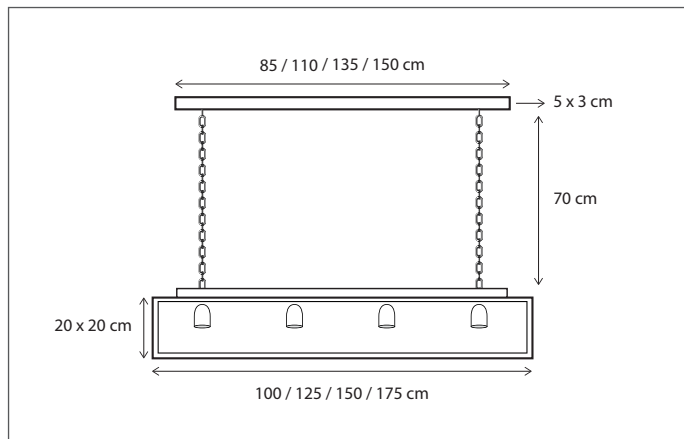

122

CODE	TYPE	FINISH	WATT	VOLT	FITTING
VIT003600	Vitrine suspension long chain 100 cm - 3L	Bronze	15	230	E27
VIT004600	Vitrine suspension long chain 125 cm - 4L	Bronze	15	230	E27
VIT005600	Vitrine suspension long chain 150 cm - 5L	Bronze	15	230	E27
VIT006600	Vitrine suspension long chain 175 cm - 6L	Bronze	15	230	E27
VIT103600	Vitrine suspension long chain 100 cm - 3L	Brushed nickel	15	230	E27
VIT104600	Vitrine suspension long chain 125 cm - 4L	Brushed nickel	15	230	E27
VIT105600	Vitrine suspension long chain 150 cm - 5L	Brushed nickel	15	230	E27
VIT106600	Vitrine suspension long chain 175 cm - 6L	Brushed nickel	15	230	E27
VIT203600	Vitrine suspension long chain 100 cm - 3L	Chrome	15	230	E27
VIT204600	Vitrine suspension long chain 125 cm - 4L	Chrome	15	230	E27
VIT205600	Vitrine suspension long chain 150 cm - 5L	Chrome	15	230	E27
VIT206600	Vitrine suspension long chain 175 cm - 6L	Chrome	15	230	E27