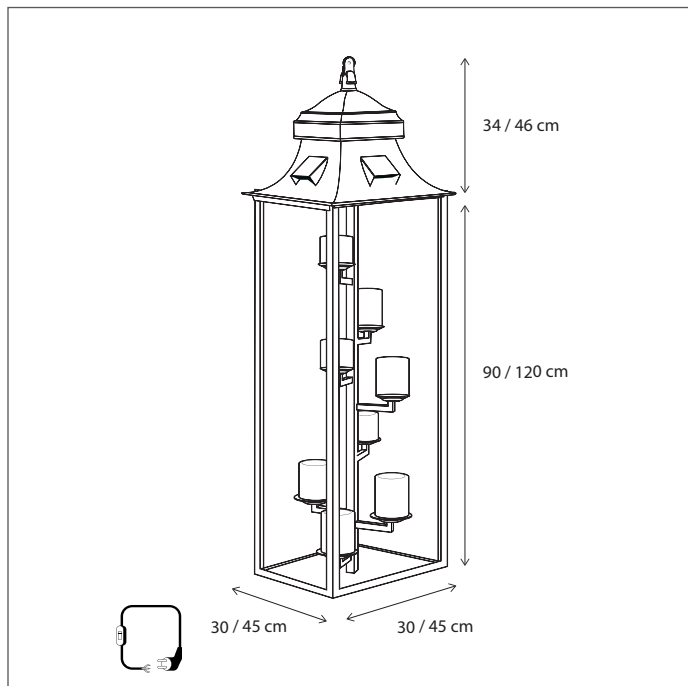

357

CODE	TYPE	FINISH	WATT	VOLT	FITTING
BGH008D30	Bellefeu® gracieuze floor normal - 8 candles	Bronze	8 x 2,4	230	-
BGH014D45	Bellefeu® gracieuze floor grande - 14 candles	Bronze	14 x 2,4	230	-