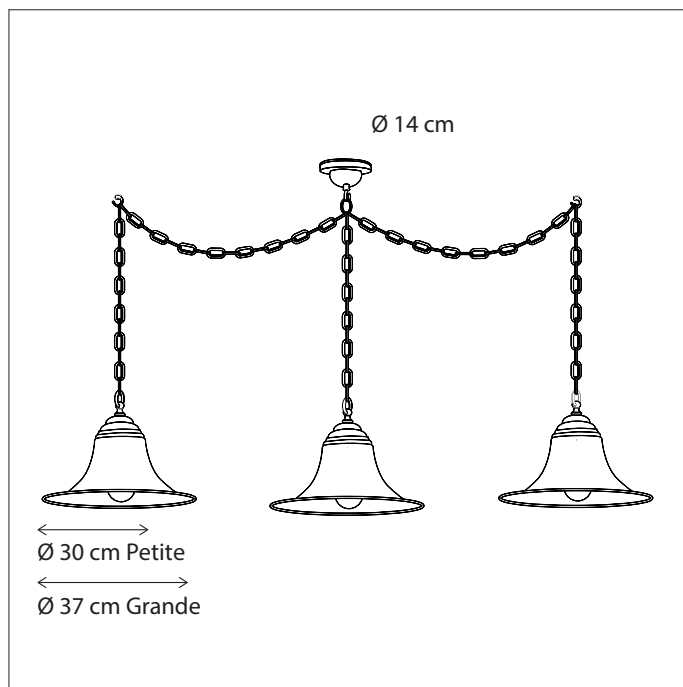

Lamps not included, consult light source guide for our advice.

140