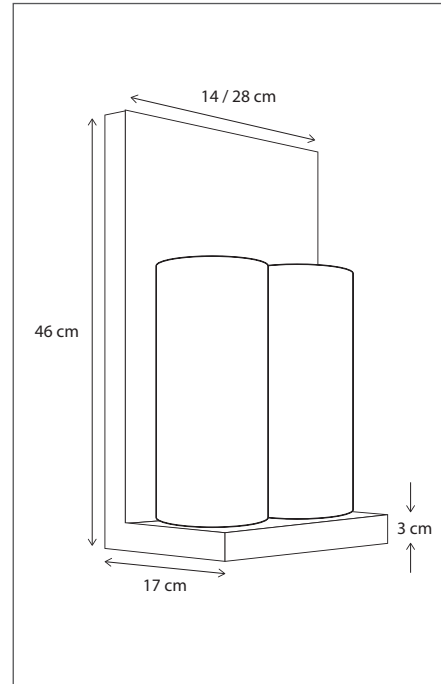

Integrated push dimmer for adjustable candle effect.
Wax linnen candles included, for other options see accessories.

CODE	TYPE	FINISH	WATT	VOLT	FITTING
BWL001D01	Bellefeu® on L profile 1L	Bronze	2,4	230	-
BWL002D02	Bellefeu® on L profile 2L	Bronze	2 x 2,4	230	-
BWL101D01	Bellefeu® on L profile 1L	Brushed nickel	2,4	230	-
BWL102D02	Bellefeu® on L profile 2L	Brushed nickel	2 x 2,4	230	-
BWL201D01	Bellefeu® on L profile 1L	Chrome	2,4	230	-
BWL202D02	Bellefeu® on L profile 2L	Chrome	2 x 2,4	230	-
BWL501D01	Bellefeu® on L profile 1L	White	2,4	230	-
BWL502D02	Bellefeu® on L profile 2L	White	2 x 2,4	230	-

Scan the QR-code & discover our Bellefeu® effect!

Contact us for:
Customisation, connectivity or halogen version of the collection