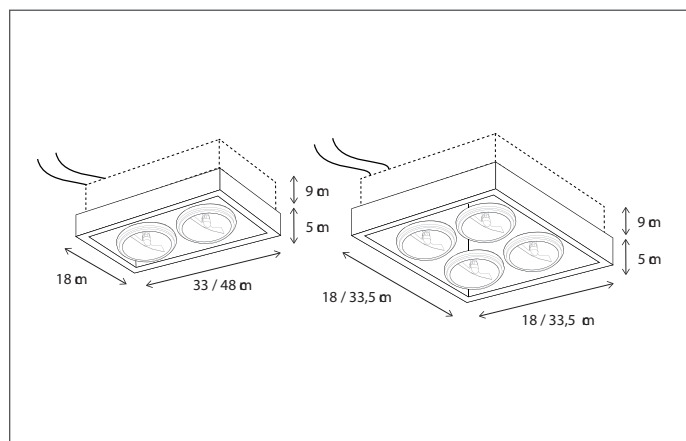

2 circuits that can be switched on/off separately, enabling 3 light effects:

1. Indirect illumination via an integrated LED strip
2. Direct (functional) light created by centonze spots (lamps not included, consult light source guide for our advice)
3. Combination of above

271

CODE	TYPE	FINISH	WATT	VOLT	FITTING
QCE0L1S18	Q-Bri centonze semi recessed 1L - 18 x 18 cm	Bronze	15 + 6	230	G53
QCE0L2S33	Q-Bri centonze semi recessed 2L - 33 x 18 cm	Bronze	2 x 15 + 12	230	G53
QCE0L3S48	Q-Bri centonze semi recessed 3L - 48 x 18 cm	Bronze	3 x 15 + 14	230	G53
QCE0L4S33	Q-Bri centonze semi recessed 4L - 33,5 x 33,5 cm	Bronze	4 x 15 + 18	230	G53
QCE1L1S18	Q-Bri centonze semi recessed 1L - 18 x 18 cm	Brushed nickel	15 + 6	230	G53
QCE1L2S33	Q-Bri centonze semi recessed 2L - 33 x 18 cm	Brushed nickel	2 x 15 + 12	230	G53
QCE1L3S48	Q-Bri centonze semi recessed 3L - 48 x 18 cm	Brushed nickel	3 x 15 + 14	230	G53
QCE1L4S33	Q-Bri centonze semi recessed 4L - 33,5 x 33,5 cm	Brushed nickel	4 x 15 + 18	230	G53
QCE2L1S18	Q-Bri centonze semi recessed 1L - 18 x 18 cm	Chrome	15 + 6	230	G53
QCE2L2S33	Q-Bri centonze semi recessed 2L - 33 x 18 cm	Chrome	2 x 15 + 12	230	G53
QCE2L3S48	Q-Bri centonze semi recessed 3L - 48 x 18 cm	Chrome	3 x 15 + 14	230	G53
QCE2L4S33	Q-Bri centonze semi recessed 4L - 33,5 x 33,5 cm	Chrome	4 x 15 + 18	230	G53

Contact us for:

Customisation, connectivity or halogen version of the collection