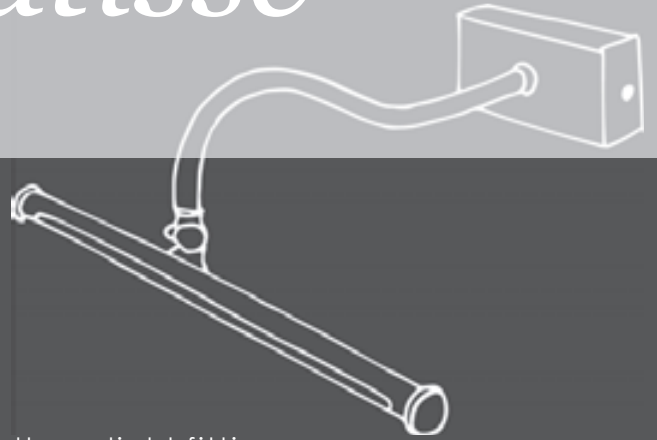

Monet & Matisse

Like the great masters they are named after, these light fittings ooze individualistic perfectionism. A sophisticated collection that doesn't try to steal the show but one that is perfectly happy to let your works of art hog the limelight. The adjustable length, format and light intensity set off your showpieces like no other.

74

Net zoals de grootmeesters waarnaar ze vernoemd zijn, ademen deze lichtarmaturen eigenwijs perfectionisme uit. Een uitgekiende collectie die zichzelf niet centraal stelt, maar ten dienste staat van de kunstwerken die alle aandacht verdienen. Dankzij de aanpasbare lengte, vorm en lichtintensiteit zorgen we ervoor dat je pronkstukken optimaal kunnen schitteren.

À l'instar des grands maîtres dont ils tirent leur nom, ces luminaires respirent un perfectionnisme obstiné. Une collection bien étudiée qui, loin de s'imposer, se met au service des œuvres d'art qui méritent toute l'attention. Grâce à leur longueur, leur forme et leur intensité lumineuse réglables, ces luminaires permettent de mettre vos pièces maîtresses en lumière de manière optimale.

Genau wie die Meister, nach denen sie benannt sind, strahlen diese Lampen einen eigenwilligen Perfektionismus aus. Die sorgsam zusammengestellte Kollektion drängt sich nie in den Vordergrund, sondern unterstreicht stets die Objekte, auf die sie die Aufmerksamkeit lenken. Dank der einstellbaren Länge, Form und Lichtstärke kommen Ihre Prunkstücke jederzeit optimal zur Geltung.