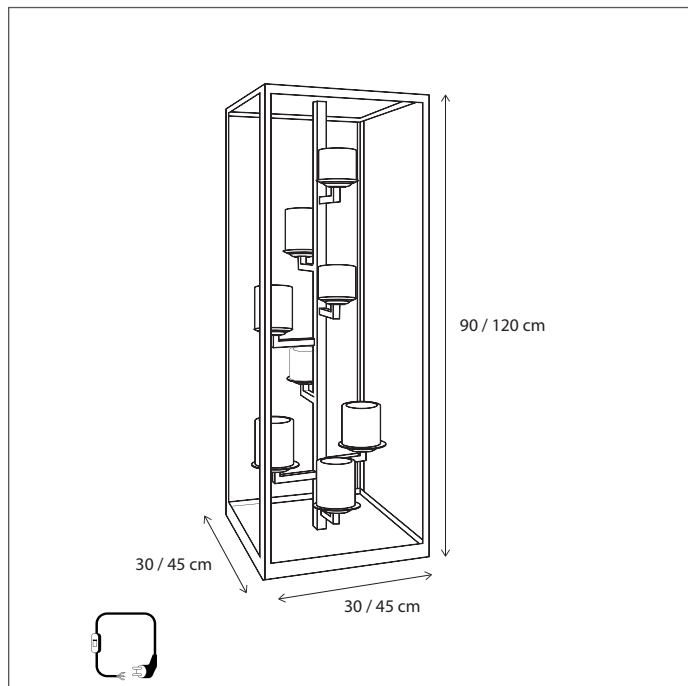

356

CODE	TYPE	FINISH	WATT	VOLT	FITTING
BVH008D30	Bellefeu® vitrine floor normal - 8 candles	Bronze	8 x 2,4	230	-
BVH014D45	Bellefeu® vitrine floor grande - 14 candles	Bronze	14 x 2,4	230	-

Contact us for: