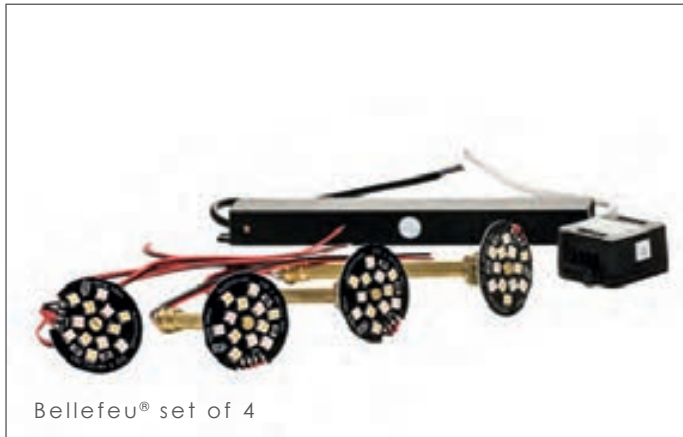

Bellefeu® extension

Integrate our Bellefeu® technology in your own application (installation manual incl.)

- Select the correct set and extension (if required).
- Select correct number of candles (not included), see accessories.
- Built-in installation boxes (Phantôme) available, see accessories.
- Push switch not included, see accessories.

Bellefeu® set of 4