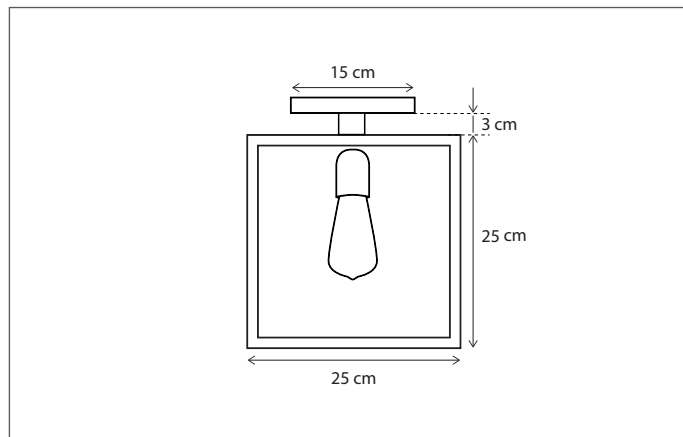

160

CODE	TYPE	FINISH	WATT	VOLT	FITTING
VIT001225	Vitrine plafonnier lantern	Bronze	15	230	E27
VIT101225	Vitrine plafonnier lantern	Brushed nickel	15	230	E27
VIT201225	Vitrine plafonnier lantern	Chrome	15	230	E27