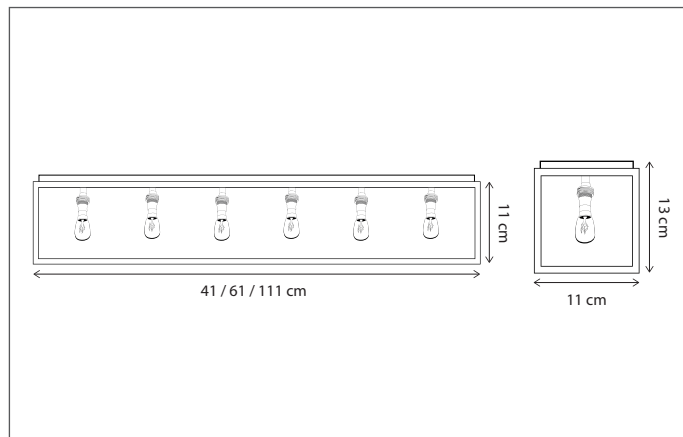

164

CODE	TYPE	FINISH	WATT	VOLT	FITTING
VIP004041	Vitrine petite stretch 41 cm - 4L	Bronze	4 x 6	230	BA15d
VIP006061	Vitrine petite stretch 61 cm - 6L	Bronze	6 x 6	230	BA15d
VIP011111	Vitrine petite stretch 111 cm - 11L	Bronze	11 x 6	230	BA15d
VIP104041	Vitrine petite stretch 41 cm - 4L	Brushed nickel	4 x 6	230	BA15d
VIP106061	Vitrine petite stretch 61 cm - 6L	Brushed nickel	6 x 6	230	BA15d
VIP111111	Vitrine petite stretch 111 cm - 11L	Brushed nickel	11 x 6	230	BA15d
VIP204041	Vitrine petite stretch 41 cm - 4L	Chrome	4 x 6	230	BA15d
VIP206061	Vitrine petite stretch 61 cm - 6L	Chrome	6 x 6	230	BA15d
VIP211111	Vitrine petite stretch 111 cm - 11L	Chrome	11 x 6	230	BA15d