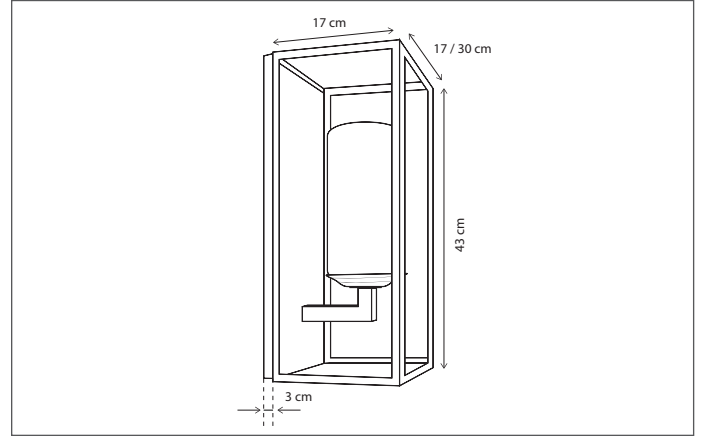

284

CODE	TYPE	FINISH	WATT	VOLT	FITTING
BVW001INW	Bellefeu® vitrine wall 1L	Bronze	2,4	230	-
BVW002INW	Bellefeu® vitrine wall 2L	Bronze	2 x 2,4	230	-
BVW101INW	Bellefeu® vitrine wall 1L	Brushed nickel	2,4	230	-
BVW102INW	Bellefeu® vitrine wall 2L	Brushed nickel	2 x 2,4	230	-
BVW201INW	Bellefeu® vitrine wall 1L	Chrome	2,4	230	-
BVW202INW	Bellefeu® vitrine wall 2L	Chrome	2 x 2,4	230	-