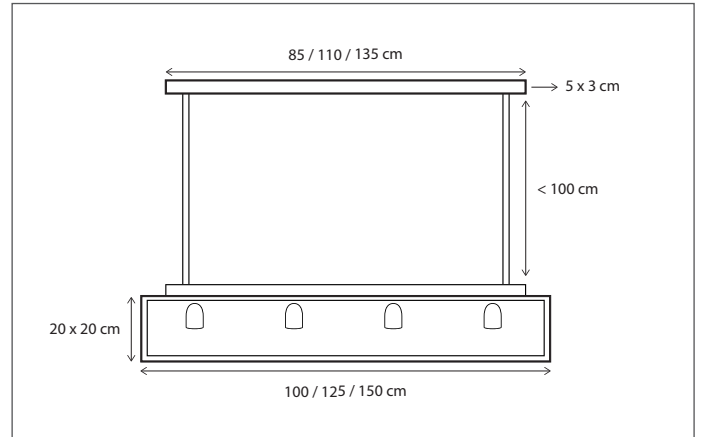

CODE	TYPE	FINISH	WATT	VOLT	FITTING
VIT003650	Vitrine suspension long tube 100 cm - 3L	Bronze	15	230	E27
VIT004650	Vitrine suspension long tube 125 cm - 4L	Bronze	15	230	E27
VIT005650	Vitrine suspension long tube 150 cm - 5L	Bronze	15	230	E27
VIT103650	Vitrine suspension long tube 100 cm - 3L	Brushed nickel	15	230	E27
VIT104650	Vitrine suspension long tube 125 cm - 4L	Brushed nickel	15	230	E27
VIT105650	Vitrine suspension long tube 150 cm - 5L	Brushed nickel	15	230	E27
VIT203650	Vitrine suspension long tube 100 cm - 3L	Chrome	15	230	E27
VIT204650	Vitrine suspension long tube 125 cm - 4L	Chrome	15	230	E27
VIT205650	Vitrine suspension long tube 150 cm - 5L	Chrome	15	230	E27

Contact us for:

Customisation, connectivity or halogen version of the collection