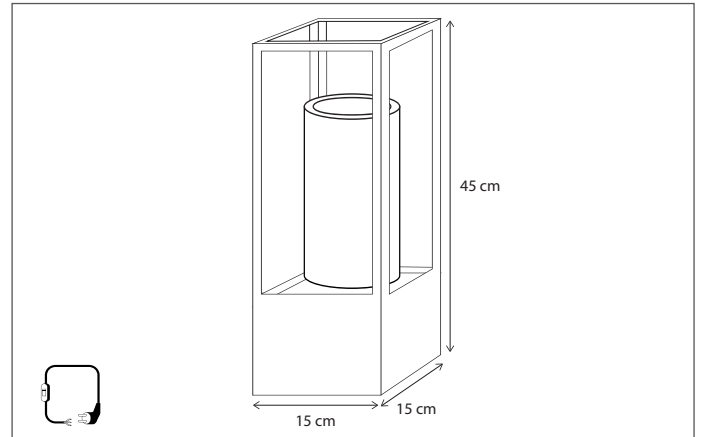

337

CODE	TYPE	FINISH	WATT	VOLT	FITTING
BVT001D45	Bellefeu® vitrine table	Bronze	2,4	230	-
BVT101D45	Bellefeu® vitrine table	Brushed nickel	2,4	230	-
BVT201D45	Bellefeu® vitrine table	Chrome	2,4	230	-
BVT501D45	Bellefeu® vitrine table	White	2,4	230	-

Scan the QR-code & discover our Bellefeu® effect!

Contact us for:
Customisation, connectivity or halogen version of the collection