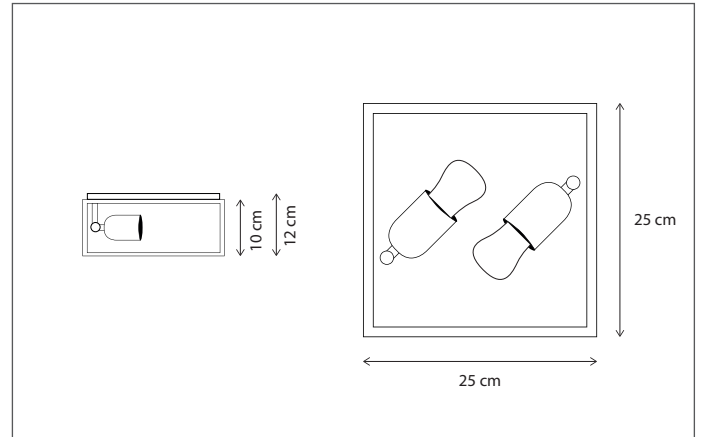

CODE	TYPE	FINISH	WATT	VOLT	FITTING
VIT001201	Vitrine plafonnier square 1L	Bronze	15	230	E27
VIT002201	Vitrine plafonnier square 2L	Bronze	15	230	E27
VIT101201	Vitrine plafonnier square 1L	Brushed nickel	15	230	E27
VIT102201	Vitrine plafonnier square 2L	Brushed nickel	15	230	E27
VIT201201	Vitrine plafonnier square 1L	Chrome	15	230	E27
VIT202201	Vitrine plafonnier square 2L	Chrome	15	230	E27

Contact us for:

Customisation, connectivity or halogen version of the collection