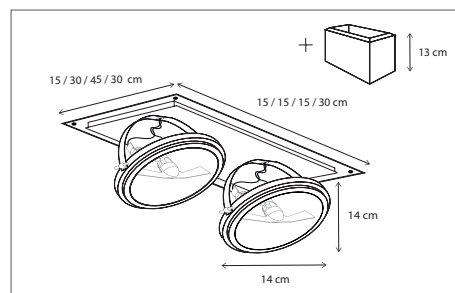

Built-in box included.

2 circuits that can be switched on/off separately, enabling 3 light effects:

1. Indirect illumination via an integrated LED strip
2. Direct (functional) light created by centonze spots (lamps not included, consult light source guide for our advice)
3. Combination of above

270

CODE	TYPE	FINISH	WATT	VOLT	FITTING
CEN001LR1	Phantôme centonze reflector 1L - 15 x 15 cm	Bronze	15	230	G53
CEN002LR1	Phantôme centonze reflector 2L - 30 x 15 cm	Bronze	2 x 15	230	G53
CEN003LR1	Phantôme centonze reflector 3L - 45 x 15 cm	Bronze	3 x 15	230	G53
CEN004LR1	Phantôme centonze reflector 4L - 30 x 30 cm	Bronze	4 x 15	230	G53
CEN101LR1	Phantôme centonze reflector 1L - 15 x 15 cm	Brushed nickel	15	230	G53
CEN102LR1	Phantôme centonze reflector 2L - 30 x 15 cm	Brushed nickel	2 x 15	230	G53
CEN103LR1	Phantôme centonze reflector 3L - 45 x 15 cm	Brushed nickel	3 x 15	230	G53
CEN104LR1	Phantôme centonze reflector 4L - 30 x 30 cm	Brushed nickel	4 x 15	230	G53
CEN201LR1	Phantôme centonze reflector 1L - 15 x 15 cm	Chrome	15	230	G53
CEN202LR1	Phantôme centonze reflector 2L - 30 x 15 cm	Chrome	2 x 15	230	G53
CEN203LR1	Phantôme centonze reflector 3L - 45 x 15 cm	Chrome	3 x 15	230	G53
CEN204LR1	Phantôme centonze reflector 4L - 30 x 30 cm	Chrome	4 x 15	230	G53

Scan the QR-code & discover the 3 different light effects!

Contact us for:

Customisation, connectivity or halogen version of the collection