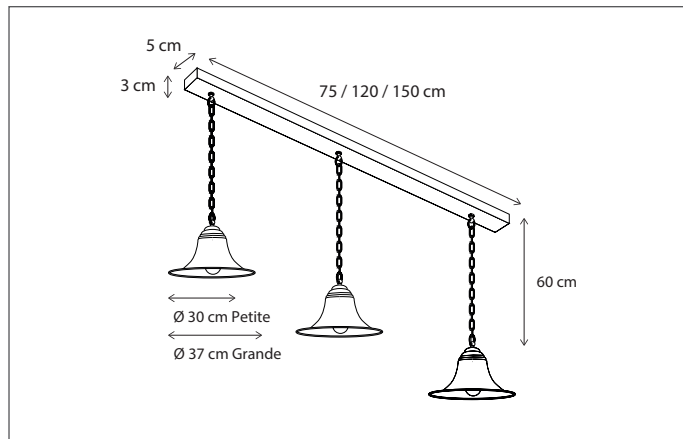

CODE	TYPE	FINISH	WATT	VOLT	FITTING
ELE002201	Elégance petite on profile 75 cm -2L	Bronze	2 x 15	230	E27
ELE002202	Elégance grande on profile 75 cm - 2L	Bronze	2 x 15	230	E27
ELE003201	Elégance petite on profile 120 cm -3L	Bronze	3 x 15	230	E27
ELE003202	Elégance grande on profile 150 cm - 3L	Bronze	3 x 15	230	E27
ELE102201	Elégance petite on profile 75 cm -2L	Brushed nickel	2 x 15	230	E27
ELE102202	Elégance grande on profile 75 cm - 2L	Brushed nickel	2 x 15	230	E27
ELE103201	Elégance petite on profile 120 cm -3L	Brushed nickel	3 x 15	230	E27
ELE103202	Elégance grande on profile 150 cm - 3L	Brushed nickel	3 x 15	230	E27
ELE202201	Elégance petite on profile 75 cm -2L	Chrome	2 x 15	230	E27
ELE202202	Elégance grande on profile 75 cm - 2L	Chrome	2 x 15	230	E27
ELE203201	Elégance petite on profile 120 cm -3L	Chrome	3 x 15	230	E27
ELE203202	Elégance grande on profile 150 cm - 3L	Chrome	3 x 15	230	E27

Contact us for:

Customisation, connectivity or halogen version of the collection