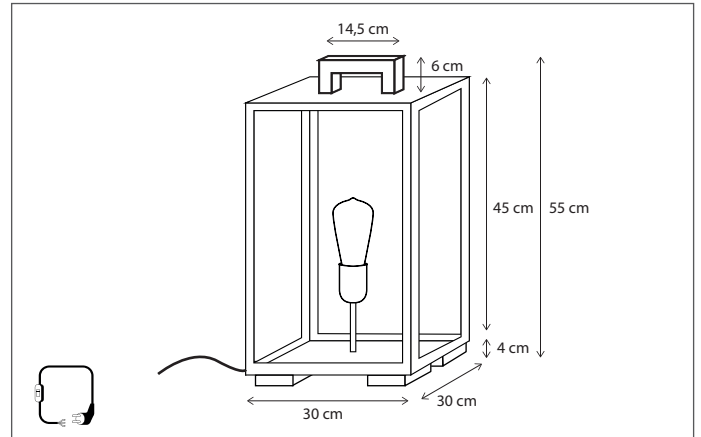

TABLE I VITRINE LANTERN

Lamps not included, consult light source guide for our advice.

342

CODE	TYPE	FINISH	WATT	VOLT	FITTING
VIT001448	Vitrine table lantern	Bronze	15	230	E27
VIT101448	Vitrine table lantern	Brushed nickel	15	230	E27
VIT201448	Vitrine table lantern	Chrome	15	230	E27