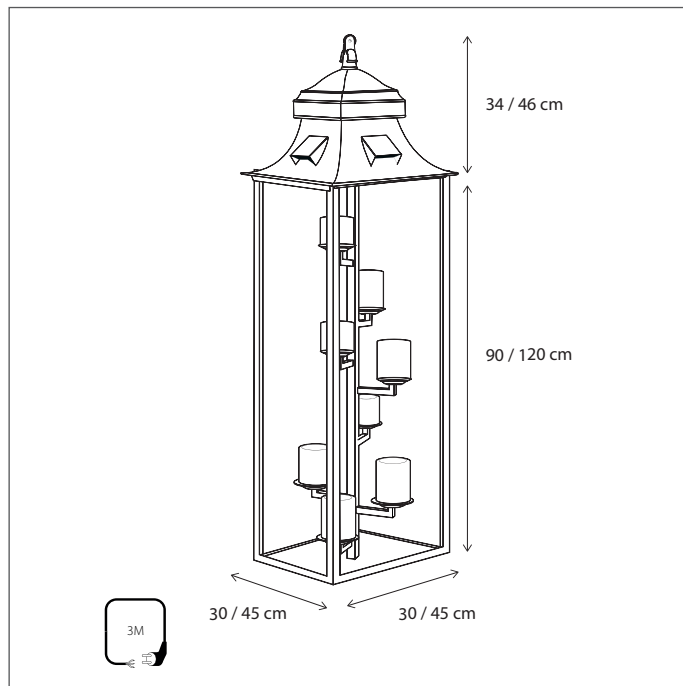

CODE	TYPE	FINISH	WATT	VOLT	FITTING
BGH008GIP	Bellefeu® gracieuze high - 8 candles	Bronze	8 x 2,4	230	-
BGH014GIP	Bellefeu® gracieuze high - 14 candles	Bronze	14 x 2,4	230	-

Scan the QR-code & discover our Bellefeu® effect!