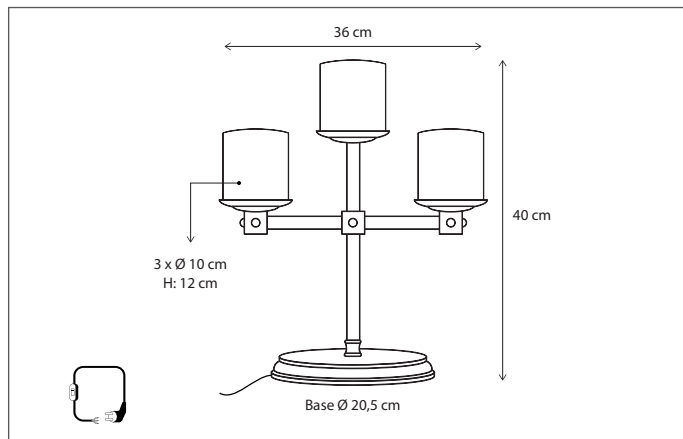

339

CODE	TYPE	FINISH	WATT	VOLT	FITTING
BCH001T15	Bellefeu® chandelier table 1L	Bronze	2,4	230	-
BCH002T15	Bellefeu® chandelier table 2L	Bronze	2 x 2,4	230	-
BCH003T20	Bellefeu® chandelier table 3L	Bronze	3 x 2,4	230	-
BCH005T20	Bellefeu® chandelier table 5L	Bronze	5 x 2,4	230	-
BCH101T15	Bellefeu® chandelier table 1L	Brushed nickel	2,4	230	-
BCH102T15	Bellefeu® chandelier table 2L	Brushed nickel	2 x 2,4	230	-
BCH103T20	Bellefeu® chandelier table 3L	Brushed nickel	3 x 2,4	230	-
BCH105T20	Bellefeu® chandelier table 5L	Brushed nickel	5 x 2,4	230	-
BCH201T15	Bellefeu® chandelier table 1L	Chrome	2,4	230	-
BCH202T15	Bellefeu® chandelier table 2L	Chrome	2 x 2,4	230	-
BCH203T20	Bellefeu® chandelier table 3L	Chrome	3 x 2,4	230	-
BCH205T20	Bellefeu® chandelier table 5L	Chrome	5 x 2,4	230	-

Scan the QR-code & discover our Bellefeu® effect!

Contact us for:
Customisation, connectivity or halogen version of the collection