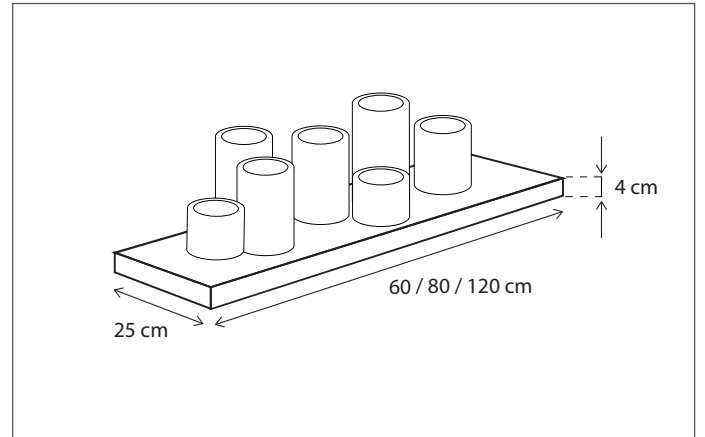

Wall

281

Indoor

Integrated push dimmer for adjustable candle effect.
Wax linnen candles included, for other options see accessories.

282

CODE	TYPE	FINISH	WATT	VOLT	FITTING
BWP005D06	Bellefeu® plateau 60 cm - 5 Candles	Bronze	5 x 2,4	230	-
BWP007D08	Bellefeu® plateau 80 cm - 7 candles	Bronze	7 x 2,4	230	-
BWP010D12	Bellefeu® plateau 120 cm - 10 candles	Bronze	10 x 2,4	230	-
BWP105D06	Bellefeu® plateau 60 cm - 5 Candles	Brushed nickel	5 x 2,4	230	-
BWP107D08	Bellefeu® plateau 80 cm - 7 candles	Brushed nickel	7 x 2,4	230	-
BWP110D12	Bellefeu® plateau 120 cm - 10 candles	Brushed nickel	10 x 2,4	230	-
BWP205D06	Bellefeu® plateau 60 cm - 5 Candles	Chrome	5 x 2,4	230	-
BWP207D08	Bellefeu® plateau 80 cm - 7 candles	Chrome	7 x 2,4	230	-
BWP210D12	Bellefeu® plateau 120 cm - 10 candles	Chrome	10 x 2,4	230	-
BWP505D06	Bellefeu® plateau 60 cm - 5 Candles	White	5 x 2,4	230	-
BWP507D08	Bellefeu® plateau 80 cm - 7 candles	White	7 x 2,4	230	-
BWP510D12	Bellefeu® plateau 120 cm - 10 candles	White	10 x 2,4	230	-