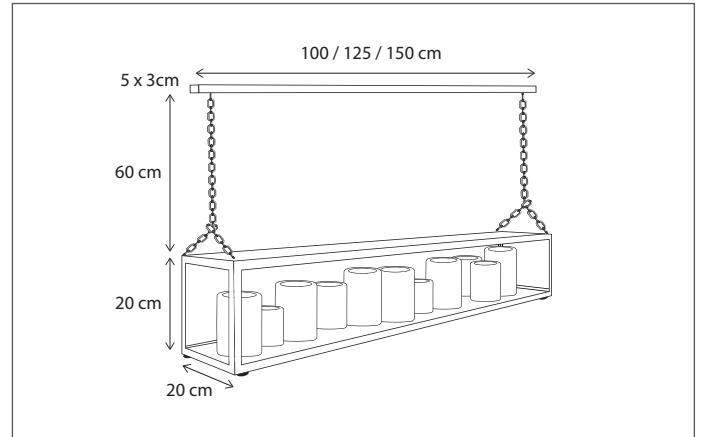

120

CODE	TYPE	FINISH	WATT	VOLT	FITTING
BVS009D10	Bellefeu® vitrine long suspension 100 cm - 9 candles	Bronze	9 x 2,4	230	-
BVS011D12	Bellefeu® vitrine long suspension 125 cm - 11 candles	Bronze	11 x 2,4	230	-
BVS014D15	Bellefeu® vitrine long suspension 150 cm - 14 candles	Bronze	14 x 2,4	230	-
BVS109D10	Bellefeu® vitrine long suspension 100 cm - 9 candles	Brushed nickel	9 x 2,4	230	-
BVS111D12	Bellefeu® vitrine long suspension 125 cm - 11 candles	Brushed nickel	11 x 2,4	230	-
BVS114D15	Bellefeu® vitrine long suspension 150 cm - 14 candles	Brushed nickel	14 x 2,4	230	-
BVS209D10	Bellefeu® vitrine long suspension 100 cm - 9 candles	Chrome	9 x 2,4	230	-
BVS211D12	Bellefeu® vitrine long suspension 125 cm - 11 candles	Chrome	11 x 2,4	230	-
BVS214D15	Bellefeu® vitrine long suspension 150 cm - 14 candles	Chrome	14 x 2,4	230	-