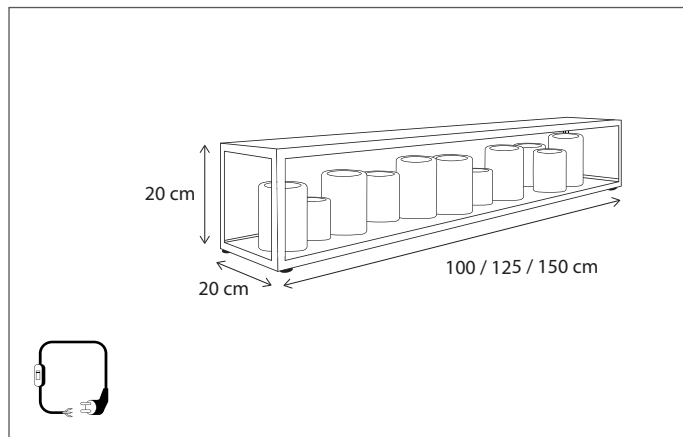

336

CODE	TYPE	FINISH	WATT	VOLT	FITTING
BVT009D10	Bellefeu® vitrine table long 100 cm - 9 candles	Bronze	9 x 2,4	230	-
BVT011D12	Bellefeu® vitrine table long 125 cm - 11 candles	Bronze	11 x 2,4	230	-
BVT014D15	Bellefeu® vitrine table long 150 cm - 14 candles	Bronze	14 x 2,4	230	-
BVT109D10	Bellefeu® vitrine table long 100 cm - 9 candles	Brushed nickel	9 x 2,4	230	-
BVT111D12	Bellefeu® vitrine table long 125 cm - 11 candles	Brushed nickel	11 x 2,4	230	-
BVT114D15	Bellefeu® vitrine table long 150 cm - 14 candles	Brushed nickel	14 x 2,4	230	-
BVT209D10	Bellefeu® vitrine table long 100 cm - 9 candles	Chrome	9 x 2,4	230	-
BVT211D12	Bellefeu® vitrine table long 125 cm - 11 candles	Chrome	11 x 2,4	230	-
BVT214D15	Bellefeu® vitrine table long 150 cm - 14 candles	Chrome	14 x 2,4	230	-