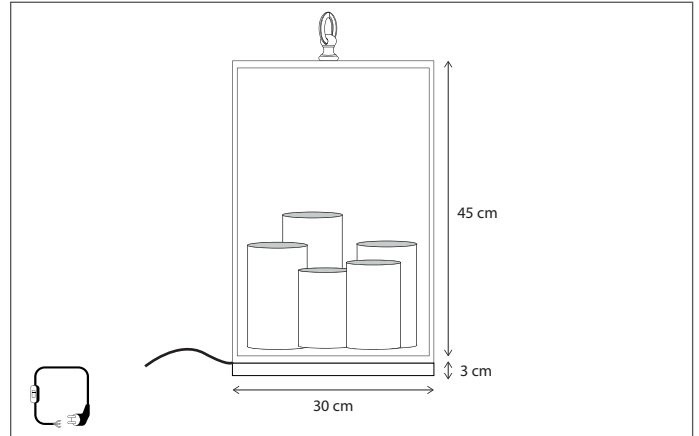

Integrated push dimmer for adjustable candle effect.
Wax linnen candles included, for other options see accessories.

354

CODE	TYPE	FINISH	WATT	VOLT	FITTING
BVL005D48	Bellefeu® vitrine lantern	Bronze	5 x 2,4	230	-
BVL105D48	Bellefeu® vitrine lantern	Brushed nickel	5 x 2,4	230	-
BVL205D48	Bellefeu® vitrine lantern	Chrome	5 x 2,4	230	-
BVL505D48	Bellefeu® vitrine lantern	White	5 x 2,4	230	-

Scan the QR-code & discover our Bellefeu® effect!

Contact us for:

Customisation, connectivity or halogen version of the collection