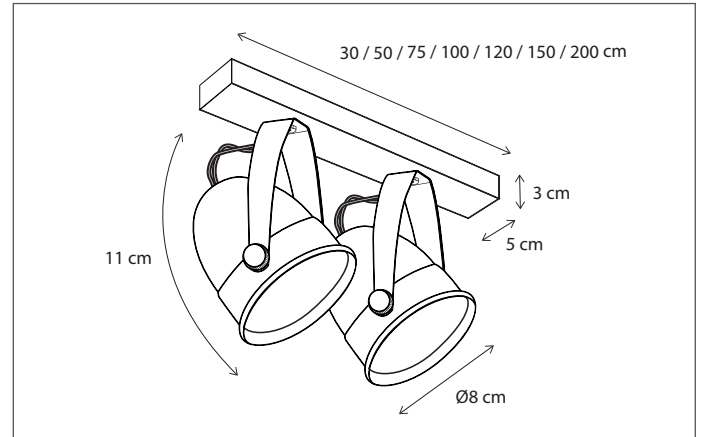

Lamps not included, consult light source guide for our advice.

208

CODE	TYPE	FINISH	WATT	VOLT	FITTING
COM0L2B03	Comète on profile 30 cm - 2L	Bronze	2 x 8	230	GU10
COM0L3B05	Comète on profile 50 cm - 3L	Bronze	3 x 8	230	GU10
COM0L4B07	Comète on profile 75 cm - 4L	Bronze	4 x 8	230	GU10
COM0L4B10	Comète on profile 100 cm - 4L	Bronze	4 x 8	230	GU10
COM0L4B12	Comète on profile 120 cm - 4L	Bronze	4 x 8	230	GU10
COM0L4B15	Comète on profile 150 cm - 4L	Bronze	4 x 8	230	GU10
COM0L4B20	Comète on profile 200 cm - 4L	Bronze	4 x 8	230	GU10
COM0L1XTR	Comète extra mounted on profile	Bronze	8	230	GU10
COM1L2B03	Comète on profile 30 cm - 2L	Brushed nickel	2 x 8	230	GU10
COM1L3B05	Comète on profile 50 cm - 3L	Brushed nickel	3 x 8	230	GU10
COM1L4B07	Comète on profile 75 cm - 4L	Brushed nickel	4 x 8	230	GU10
COM1L4B10	Comète on profile 100 cm - 4L	Brushed nickel	4 x 8	230	GU10
COM1L4B12	Comète on profile 120 cm - 4L	Brushed nickel	4 x 8	230	GU10
COM1L4B15	Comète on profile 150 cm - 4L	Brushed nickel	4 x 8	230	GU10
COM1L4B20	Comète on profile 200 cm - 4L	Brushed nickel	4 x 8	230	GU10
COM1L1XTR	Comète extra mounted on profile	Brushed nickel	8	230	GU10
COM2L2B03	Comète on profile 30 cm - 2L	Chrome	2 x 8	230	GU10
COM2L3B05	Comète on profile 50 cm - 3L	Chrome	3 x 8	230	GU10
COM2L4B07	Comète on profile 75 cm - 4L	Chrome	4 x 8	230	GU10
COM2L4B10	Comète on profile 100 cm - 4L	Chrome	4 x 8	230	GU10
COM2L4B12	Comète on profile 120 cm - 4L	Chrome	4 x 8	230	GU10
COM2L4B15	Comète on profile 150 cm - 4L	Chrome	4 x 8	230	GU10