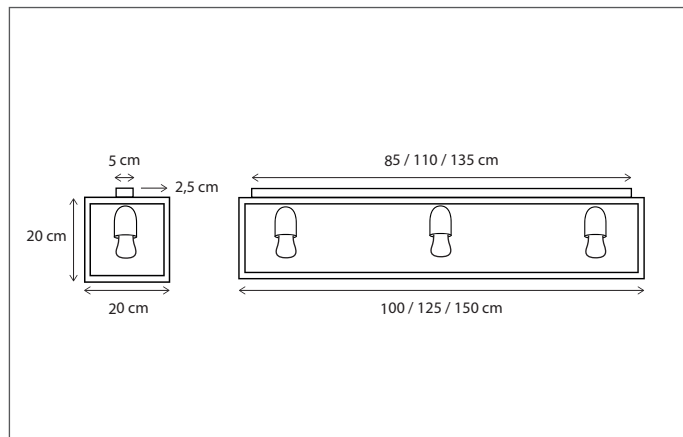

158

CODE	TYPE	FINISH	WATT	VOLT	FITTING
VIT003204	Vitrine plafonnier long 100 cm - 3L	Bronze	15	230	E27
VIT004205	Vitrine plafonnier long 125 cm - 4L	Bronze	15	230	E27
VIT005206	Vitrine plafonnier long 150 cm - 5L	Bronze	15	230	E27
VIT103204	Vitrine plafonnier long 100 cm - 3L	Brushed nickel	15	230	E27
VIT104205	Vitrine plafonnier long 125 cm - 4L	Brushed nickel	15	230	E27
VIT105206	Vitrine plafonnier long 150 cm - 5L	Brushed nickel	15	230	E27
VIT203204	Vitrine plafonnier long 100 cm - 3L	Chrome	15	230	E27
VIT204205	Vitrine plafonnier long 125 cm - 4L	Chrome	15	230	E27
VIT205206	Vitrine plafonnier long 150 cm - 5L	Chrome	15	230	E27